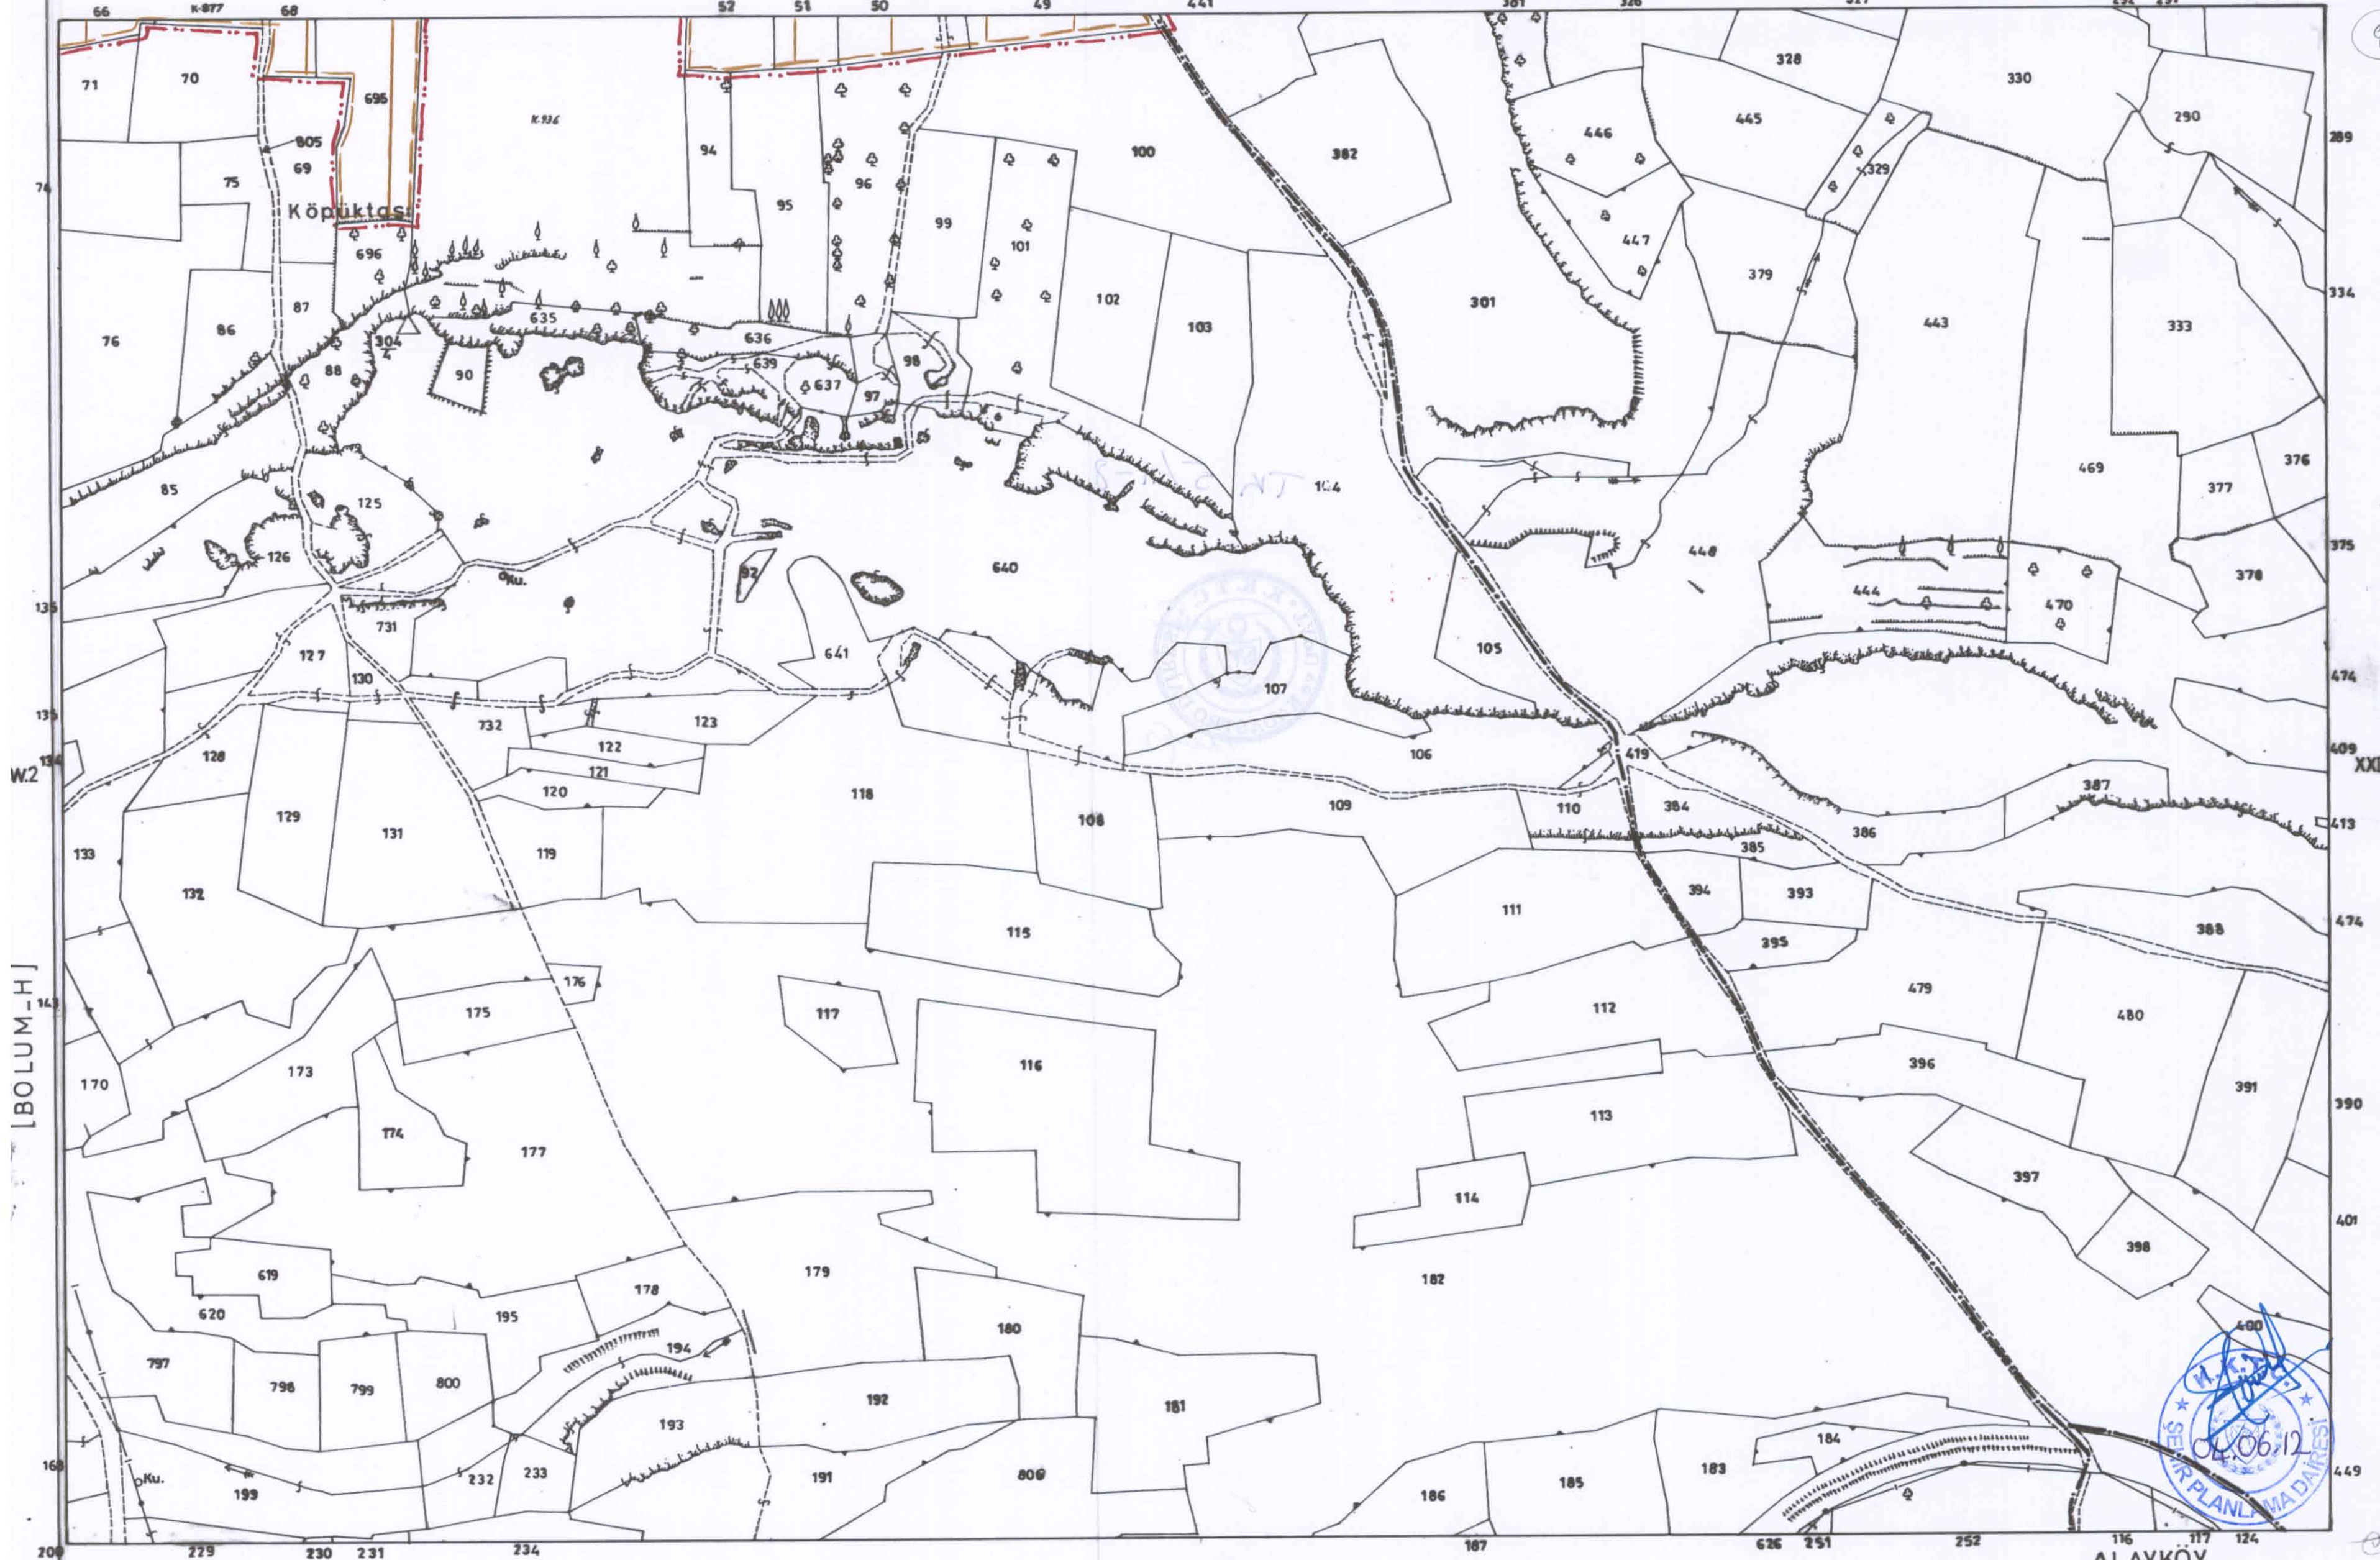

Köyü Çev. Es. Gel. Böl.

XXI.42.E.1

ALAYKÖY
[BÖLÜM_G]

HARİTA XXI.42.E.2

W.2

[BÖLÜM_H]

95

XXI.43.W

449

Surveyed by Land Registration & Survey Dept 1941

XXI.50.E.1
Ölçek 1:2500

ALAYKÖY
[BÖLÜM_K]

Ayak 100 0 500 1000 Ayak

SEYİR PLANLAMA DAİRESİ
04.06.12

25/1/97
D.2000