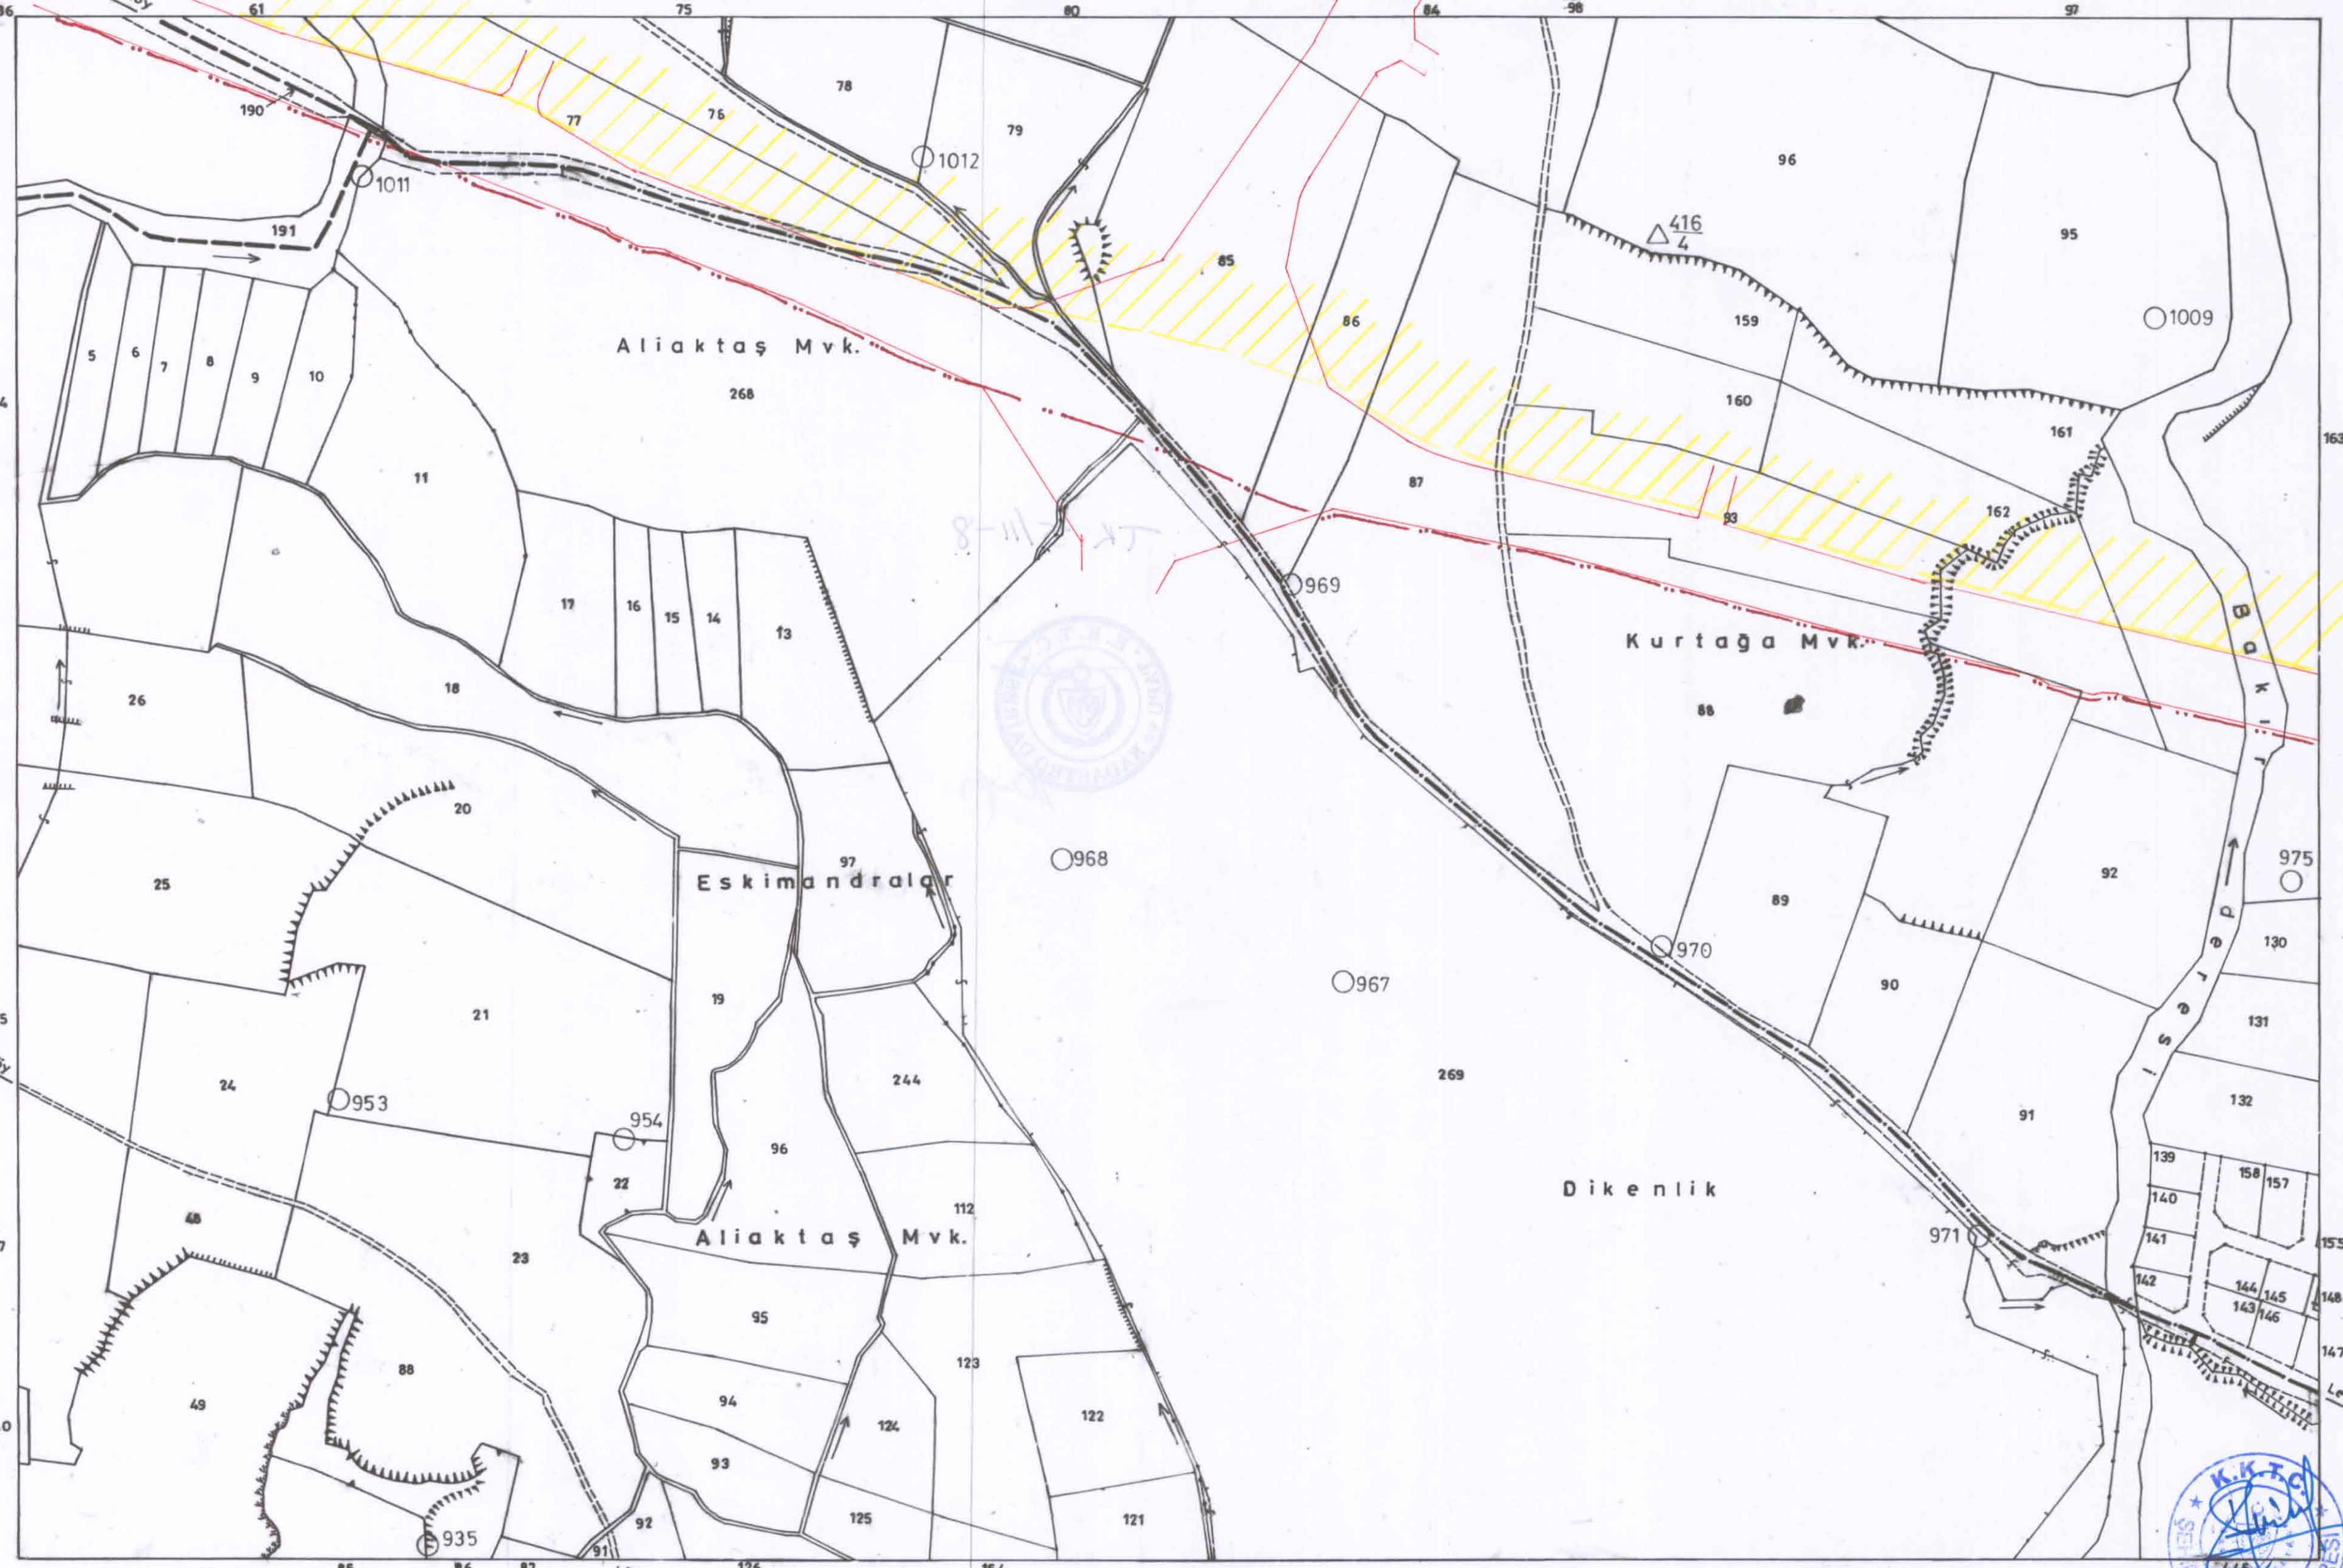

AYIOS DHOMETIOS KÖYÜ
AYIOS PAVLOS MAHALLESİ
(BÖLÜM-E)

HARİTA XXI.36.D2

XXI.36.D1

ALAYKÖY
(BÖLÜM-L)

81

Surveyed by Dept. of Lands & Surveys 1921

XXI.44.D1

Ölçek 1:2500

AYIOS DHOMETIOS KÖYÜ
AYIOS YEORYIOS MAHALLESİ
(BÖLÜM-D)

Ayak 100 0 500 1000 Ayak

Kontrol edilmiştir

3-4-56