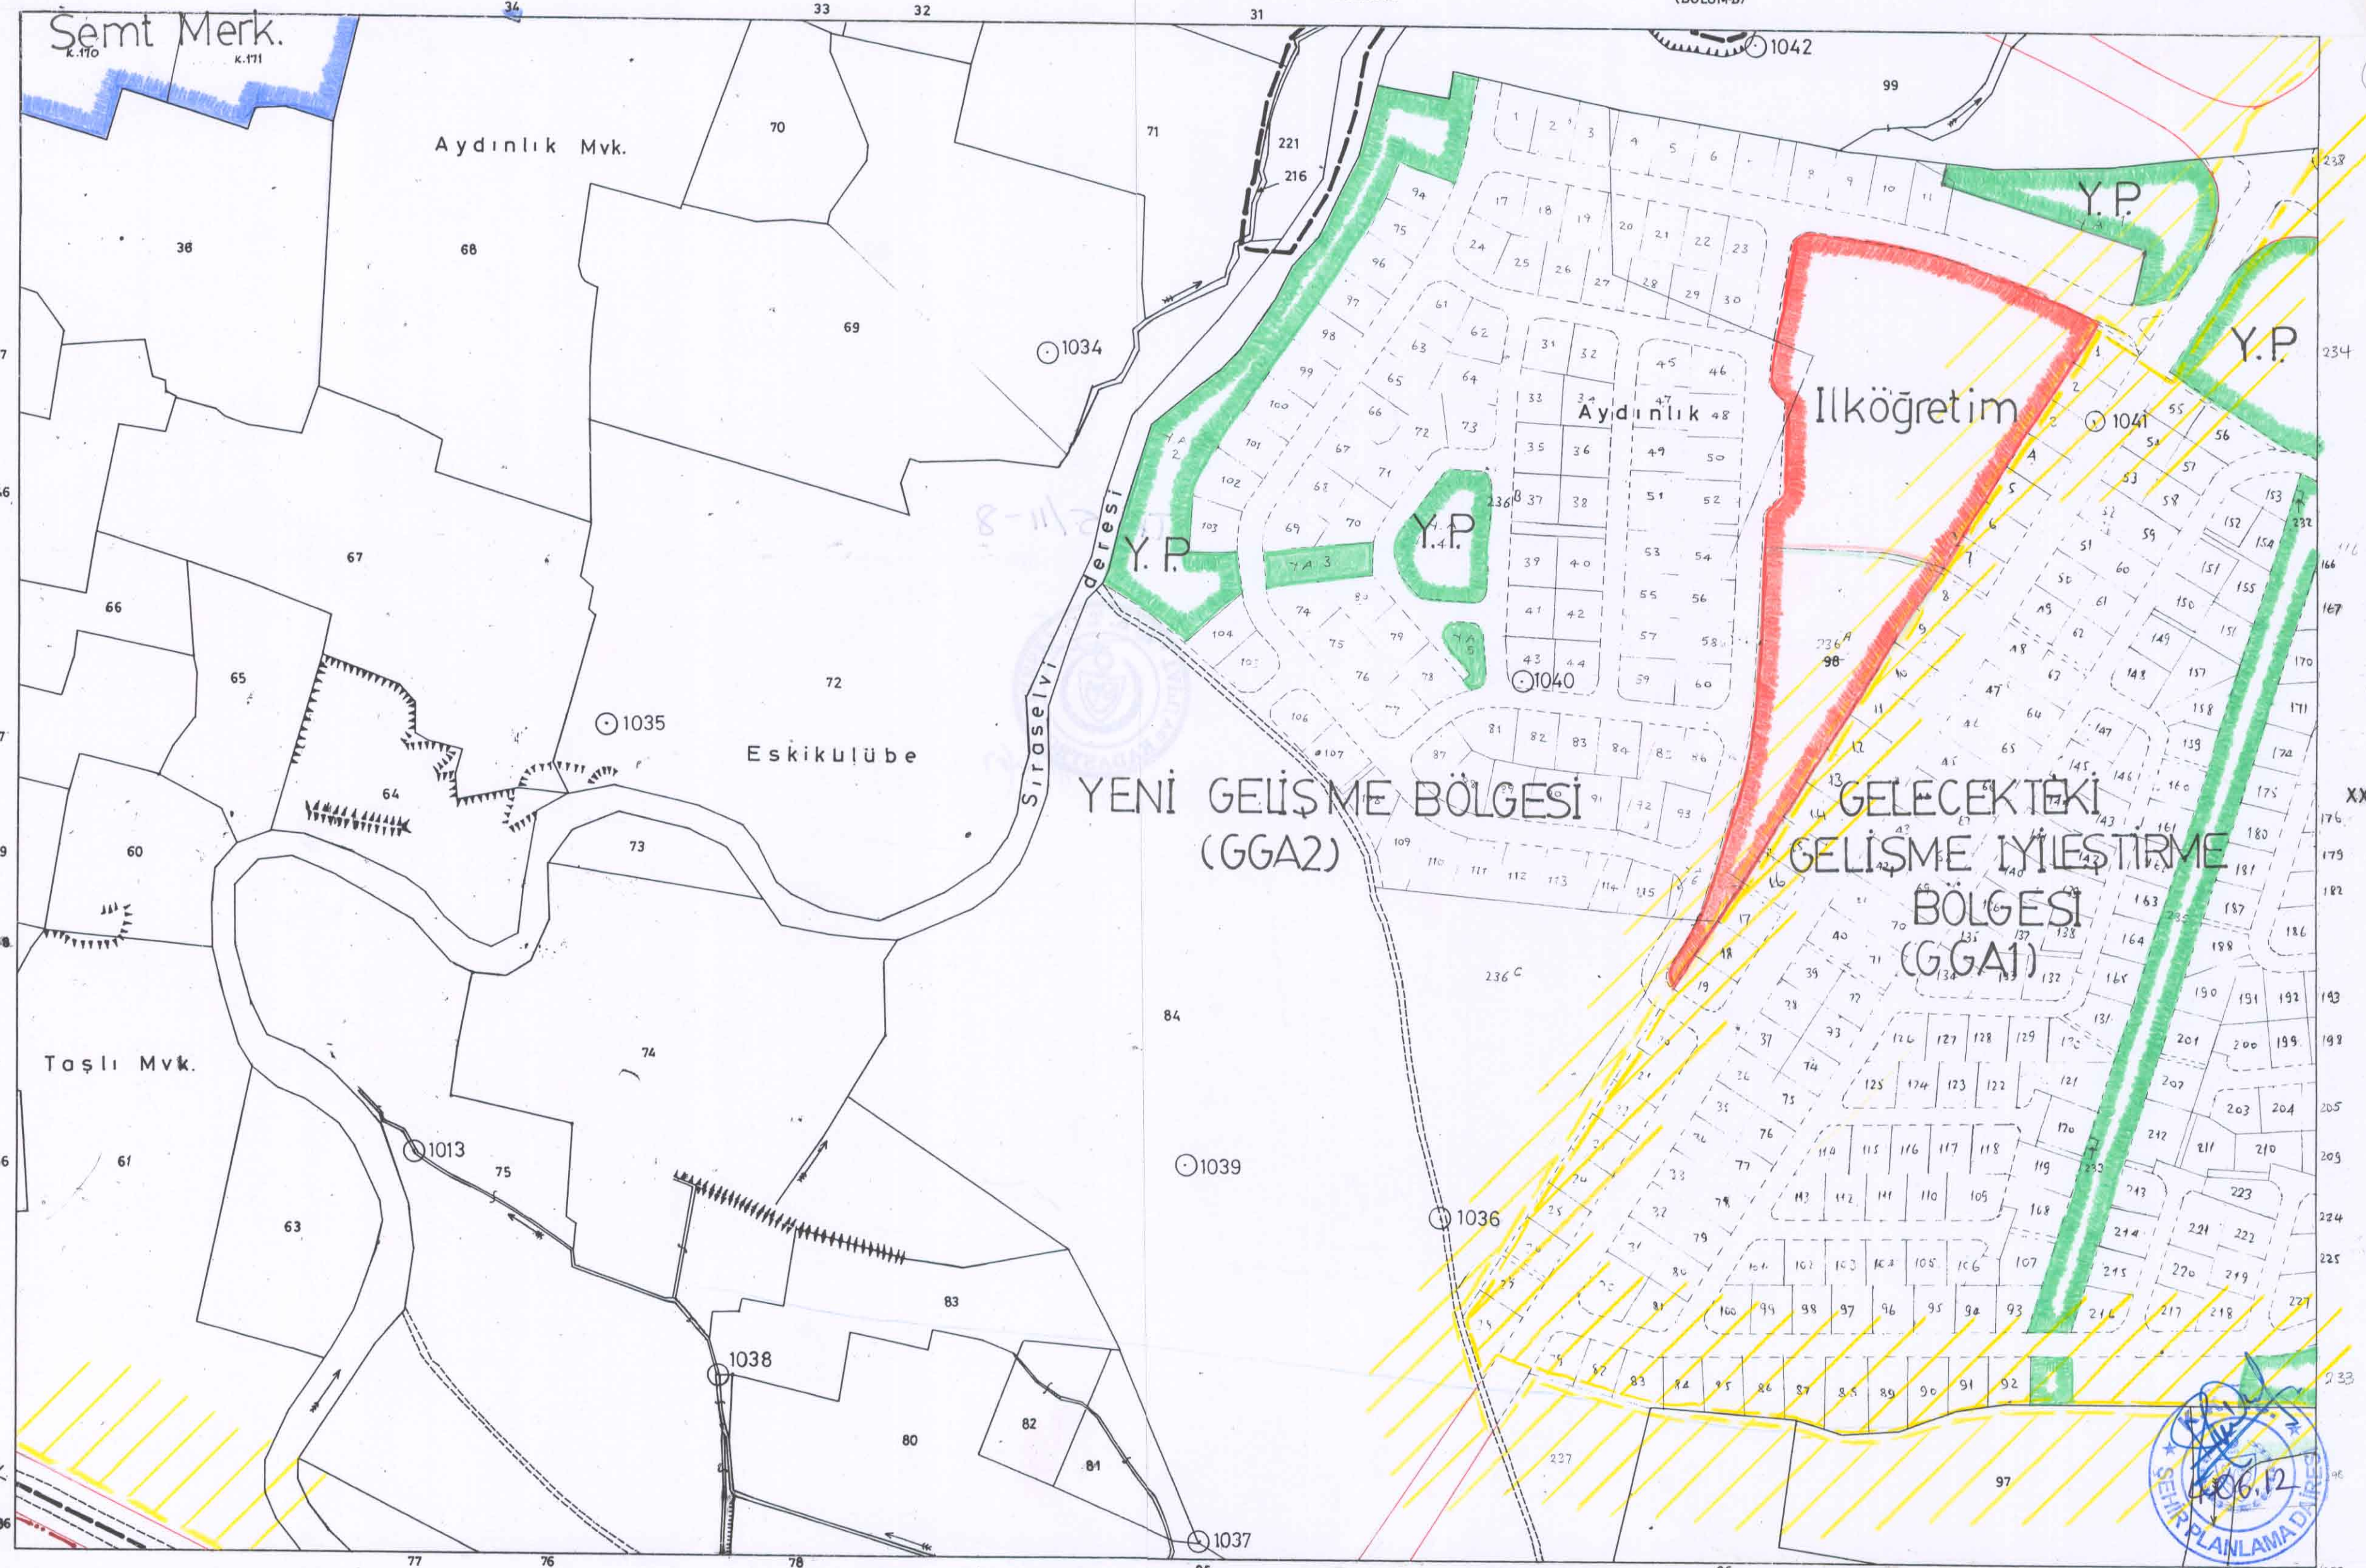

(AYIOS DHOMETIOS KÖYÜ) İNCİRLİ
AYIOS PAVLOS MAHALLESİ
(BÖLÜM - E)

XXI.28.E.2

GÖNYELİ
KÖYÜ
(BÖLÜM-B)

GÖNYELİ
KÖYÜ
(BÖLÜM-B)

HARİTA XXI.36.E.1

Surveyed by Dept. of Lands & Surveys, 1921

XXI.36.E.2

Ölçek 1 2500

Ayak 100 0

500

1000 Ayak

19/2
DBB
C