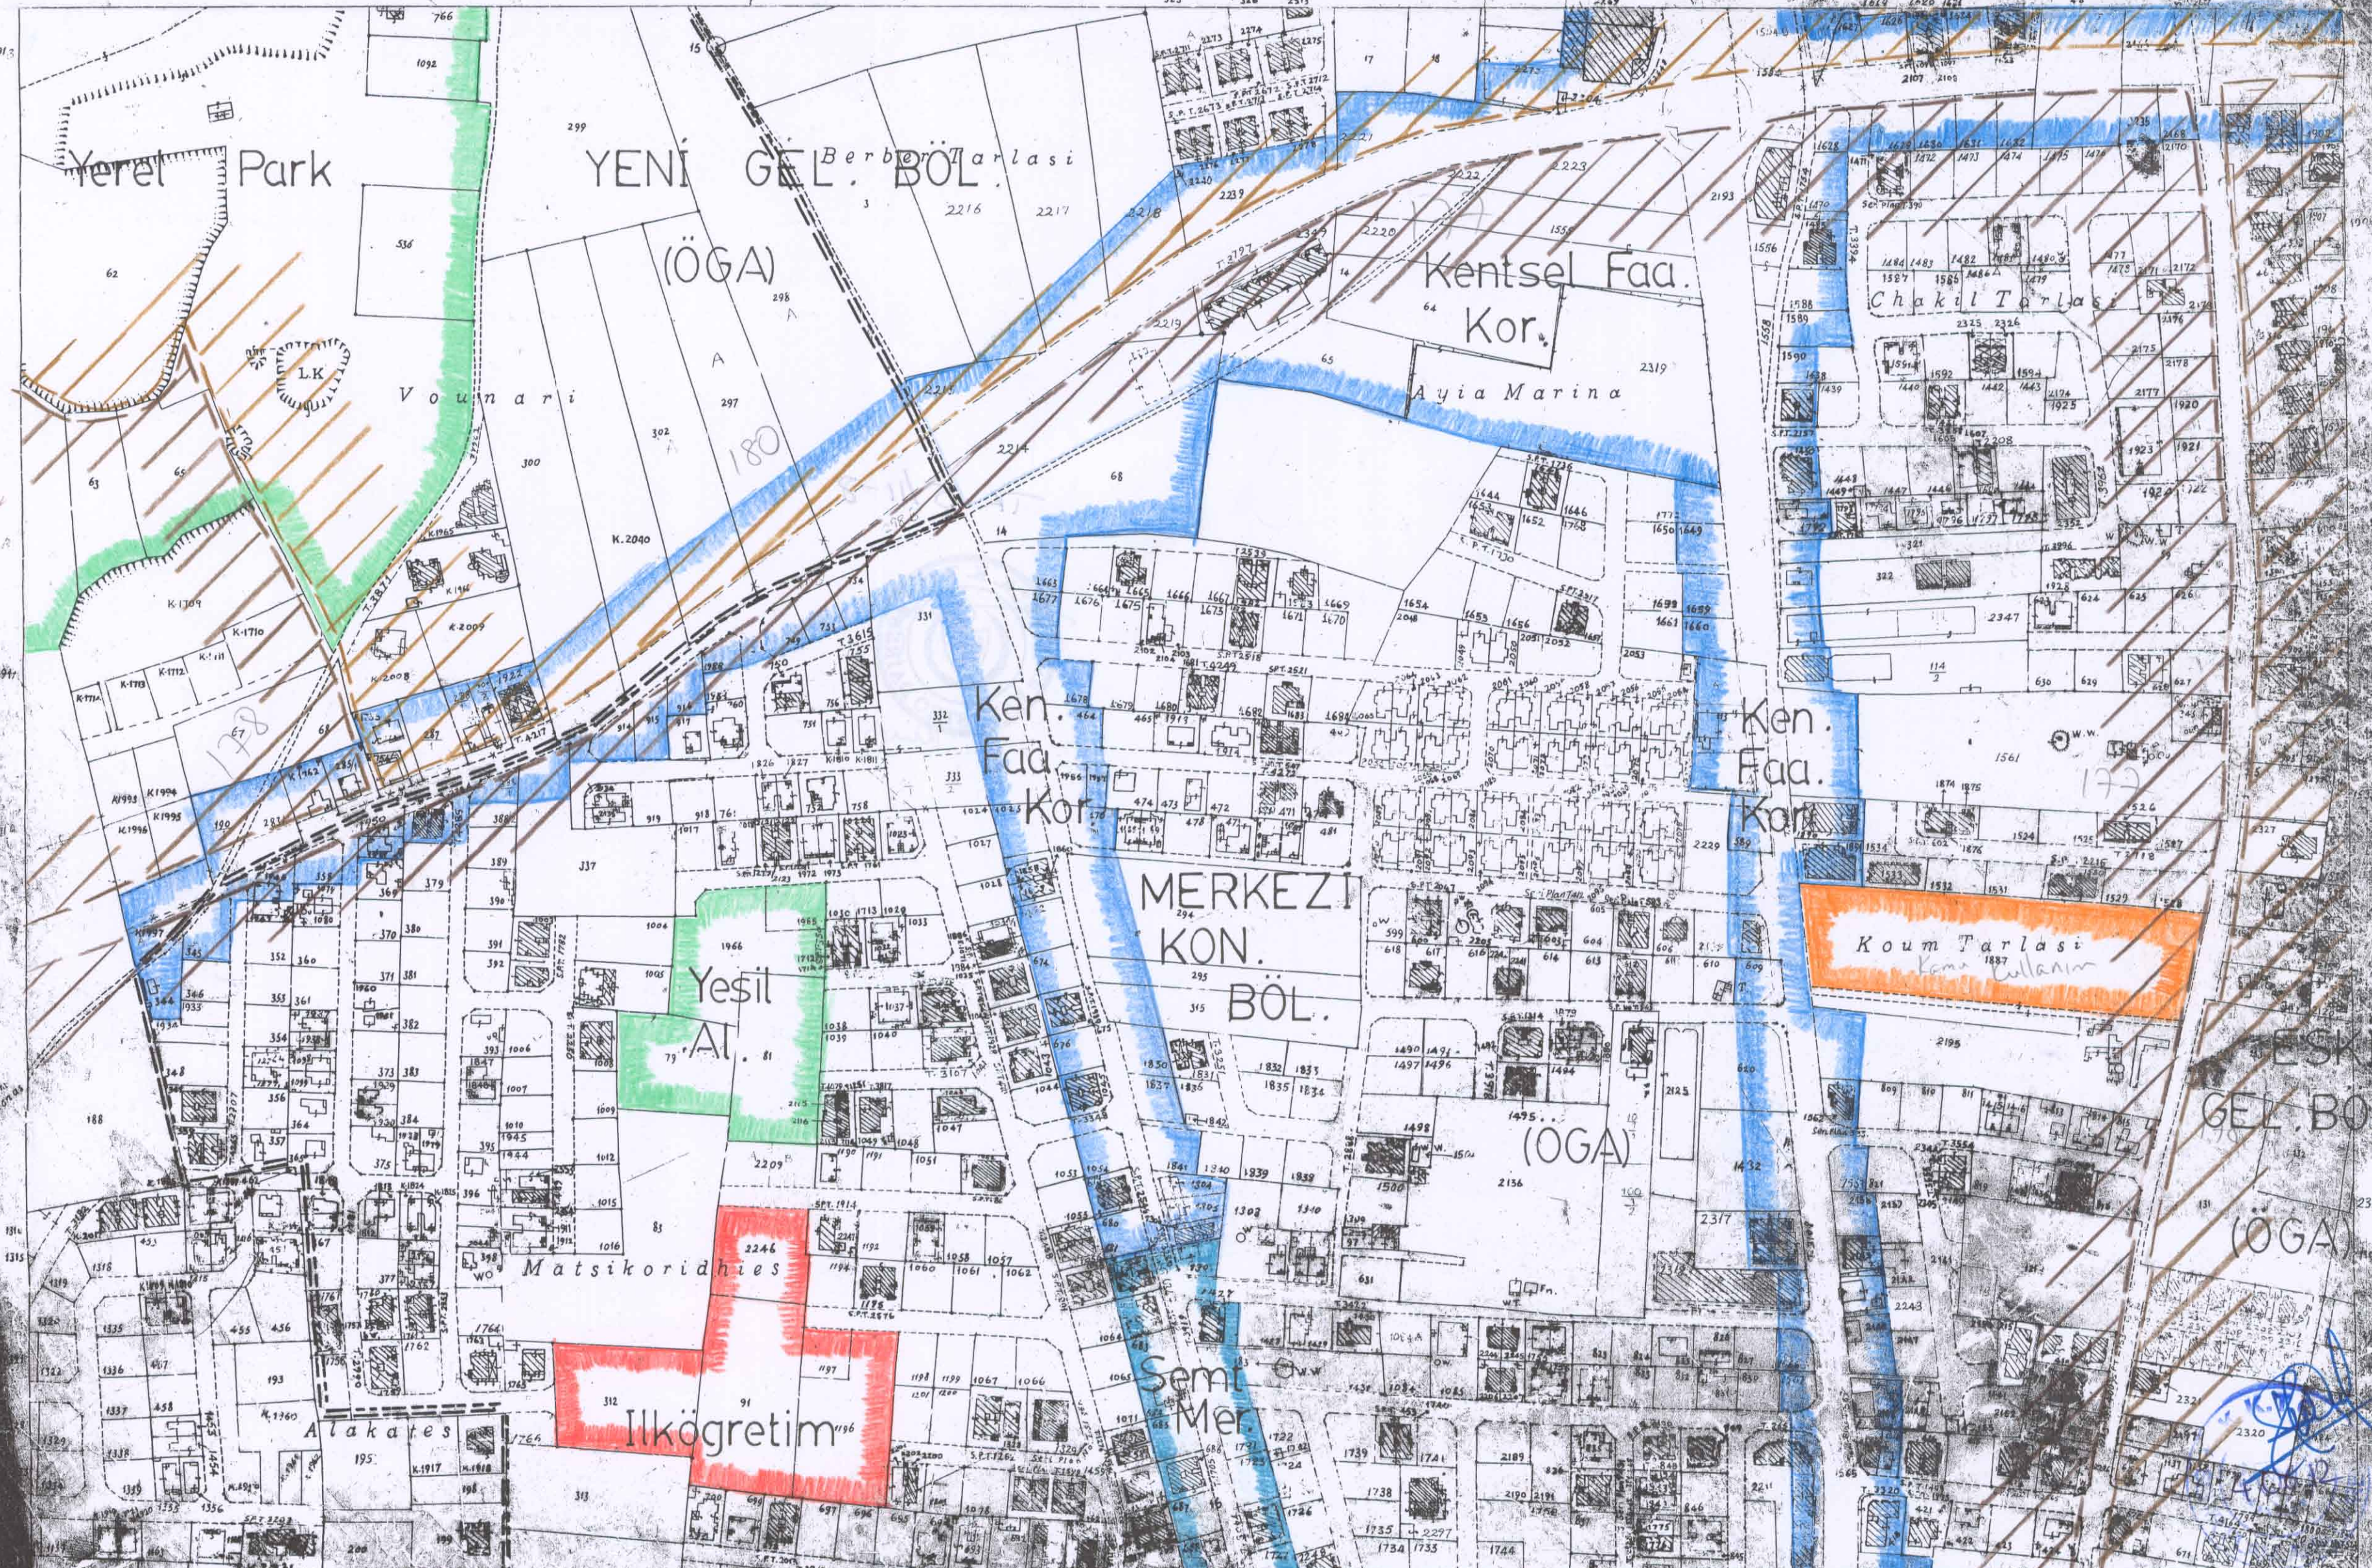

XXI.30.E.1

XXI.30.E.2

TRABZON ŞEHİR İÇİŞİLERİ BAKANLIĞI (BLOCK C)

MER. KON. BÖL. (ÖGA)

XXI.30.E.1
Scale 1:25000

1000 Feet