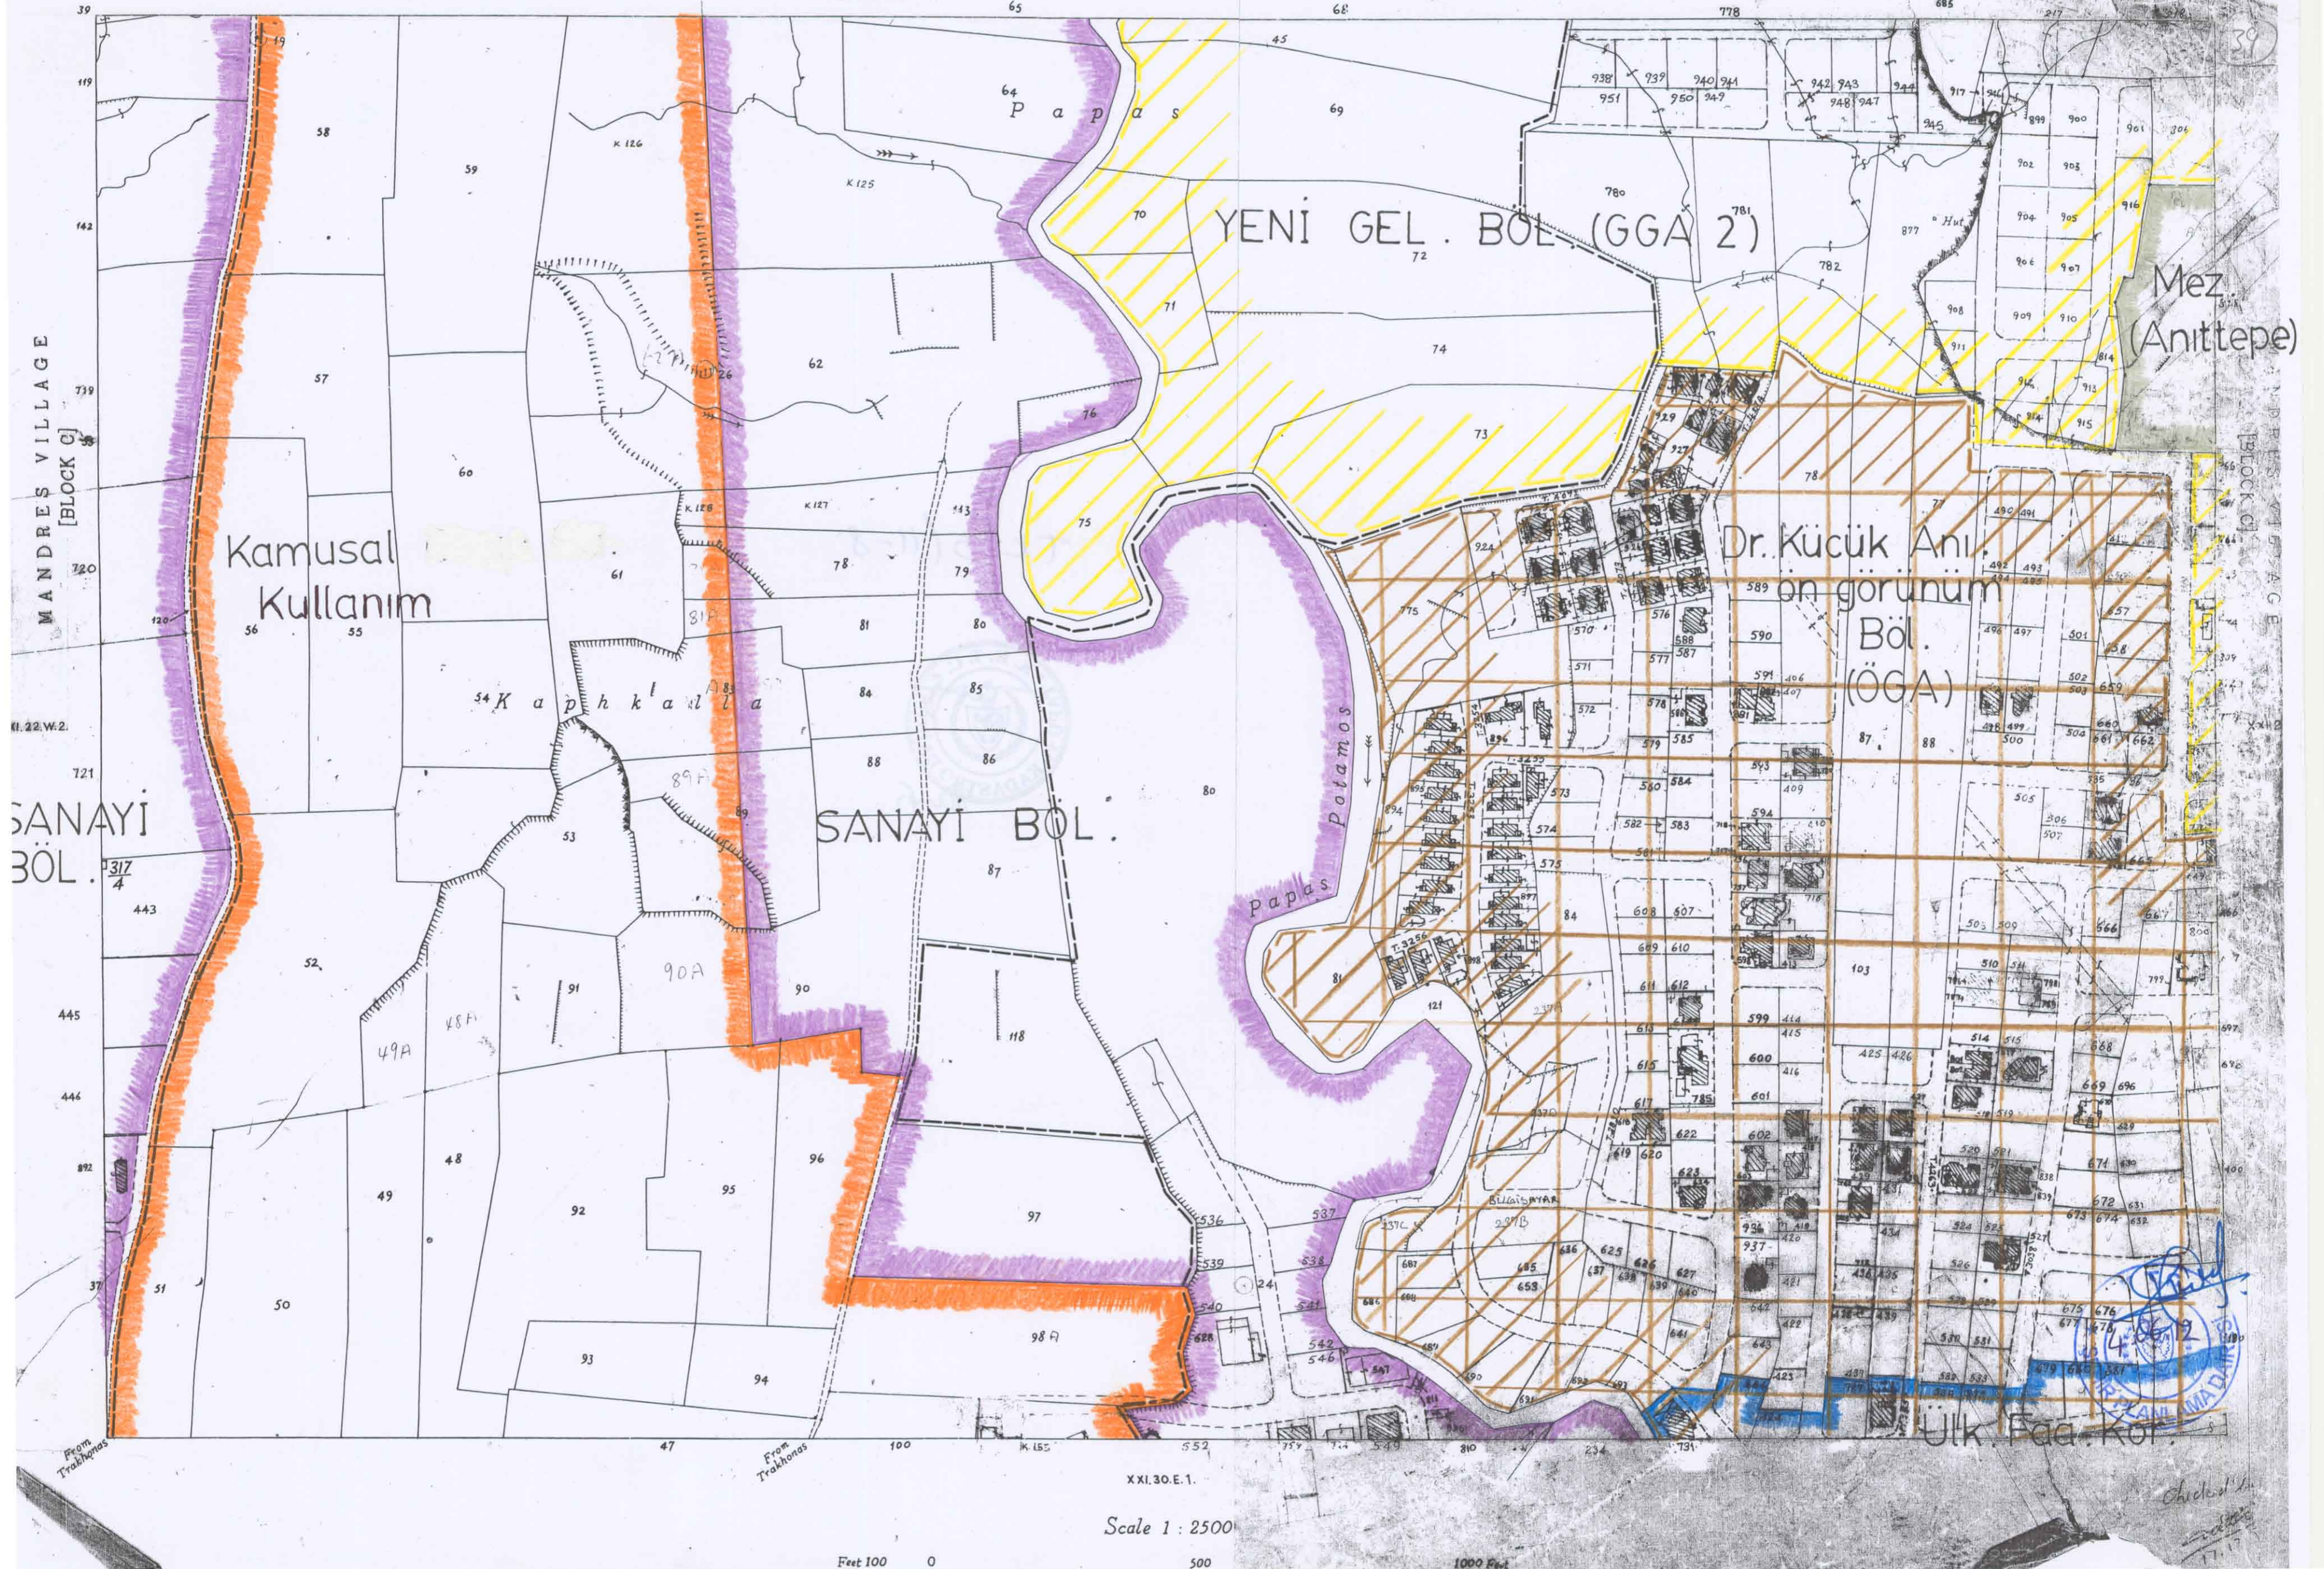

TRAKHONAS VILLAGE
[BLOCK E]

XXI.22.E.1.

SHEET XXI.22.E.1.

Kamusal
Kullanım

YENİ GEL. BÖL. (GGA 2)

SANAYİ BÖL.

Dr. Küçük Anı
ön görünüm
Böl.
(ÖGA)

Mez
(Anittepe)

MANDREŞ VILLAGE
[BLOCK C]

SANAYİ
BÖL.

XXI.30.E.1.

Scale 1 : 2500

Feet 100 0 500 1000 Feet

Uluk Paşa Köyü

Checked
17.17