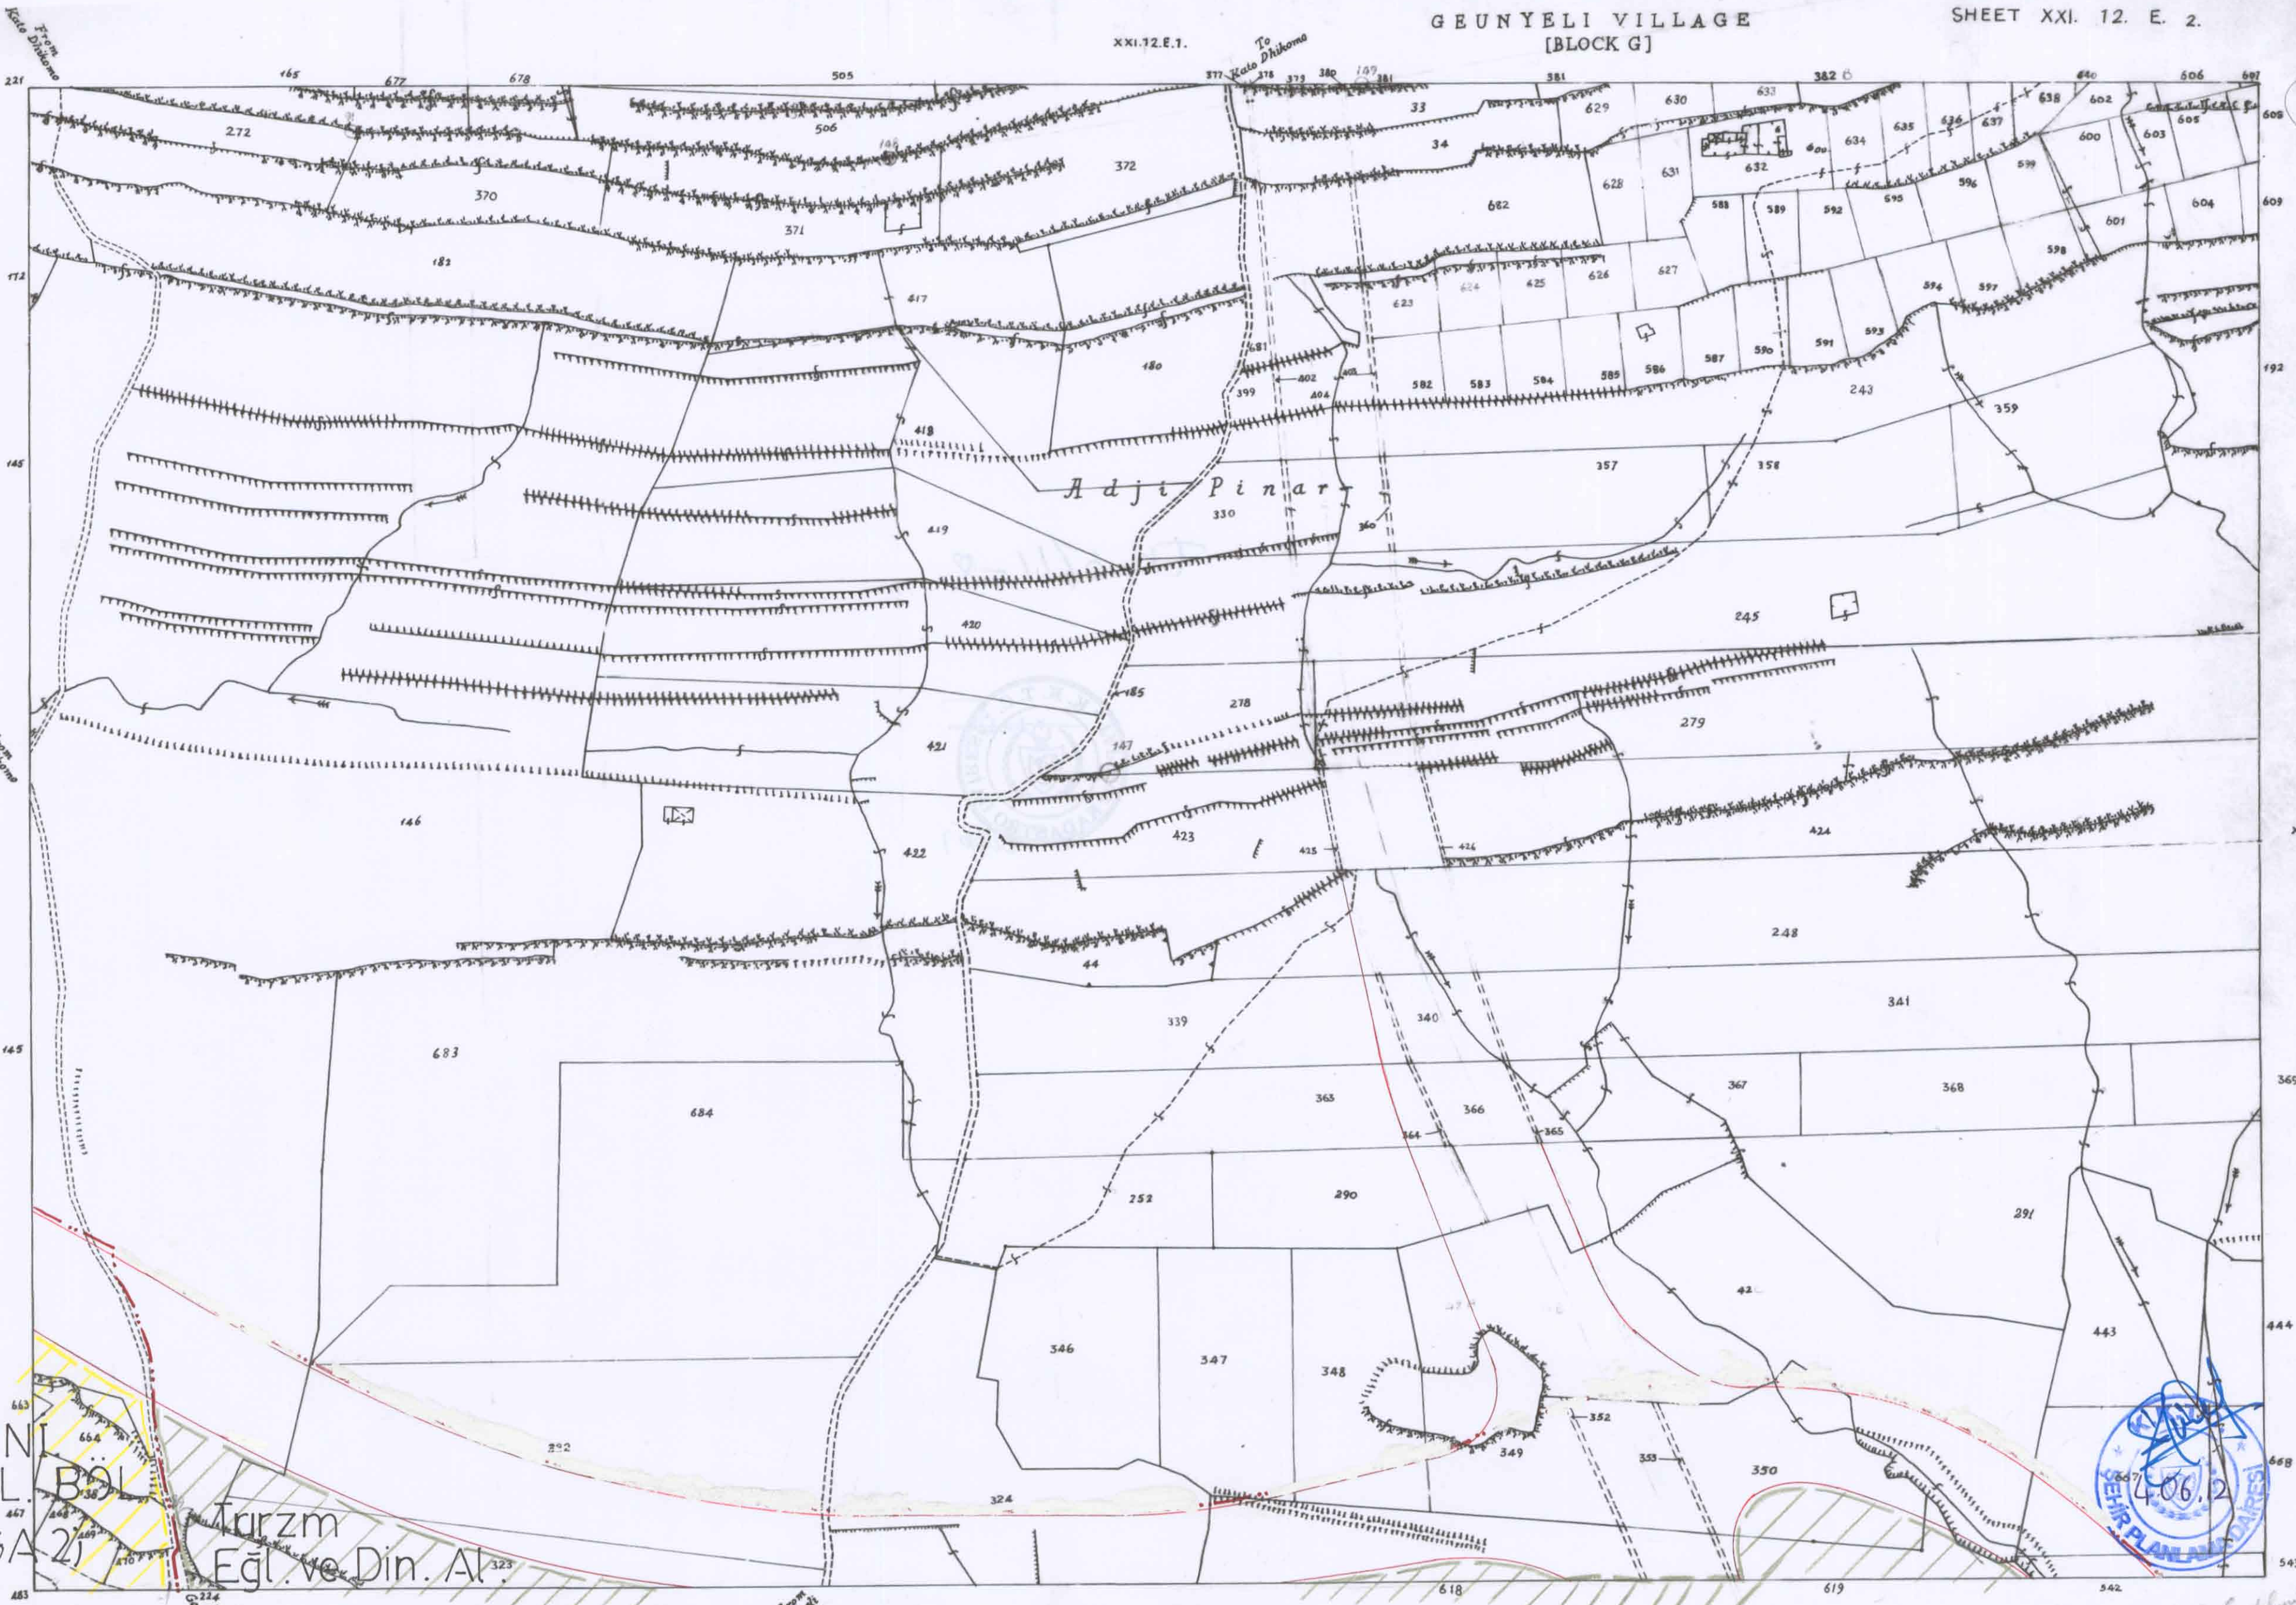

GEUNYELI VILLAGE
[BLOCK G]

SHEET XXI. 12. E. 2.

XXI.12.E.1.

To Kato Dikoma

12

663
664
665
666
667
668
669
670
671
672
673
674
675
676
677
678
679
680
681
682
683
684
685
686
687
688
689
690
691
692
693
694
695
696
697
698
699
700

Arizm
Egl. ve Din. Al.

Kontrol edilmiştir
31.3.76

XXI.20.E.1.

Scale 1 : 2500

Feet 100 0

500

1000 Feet