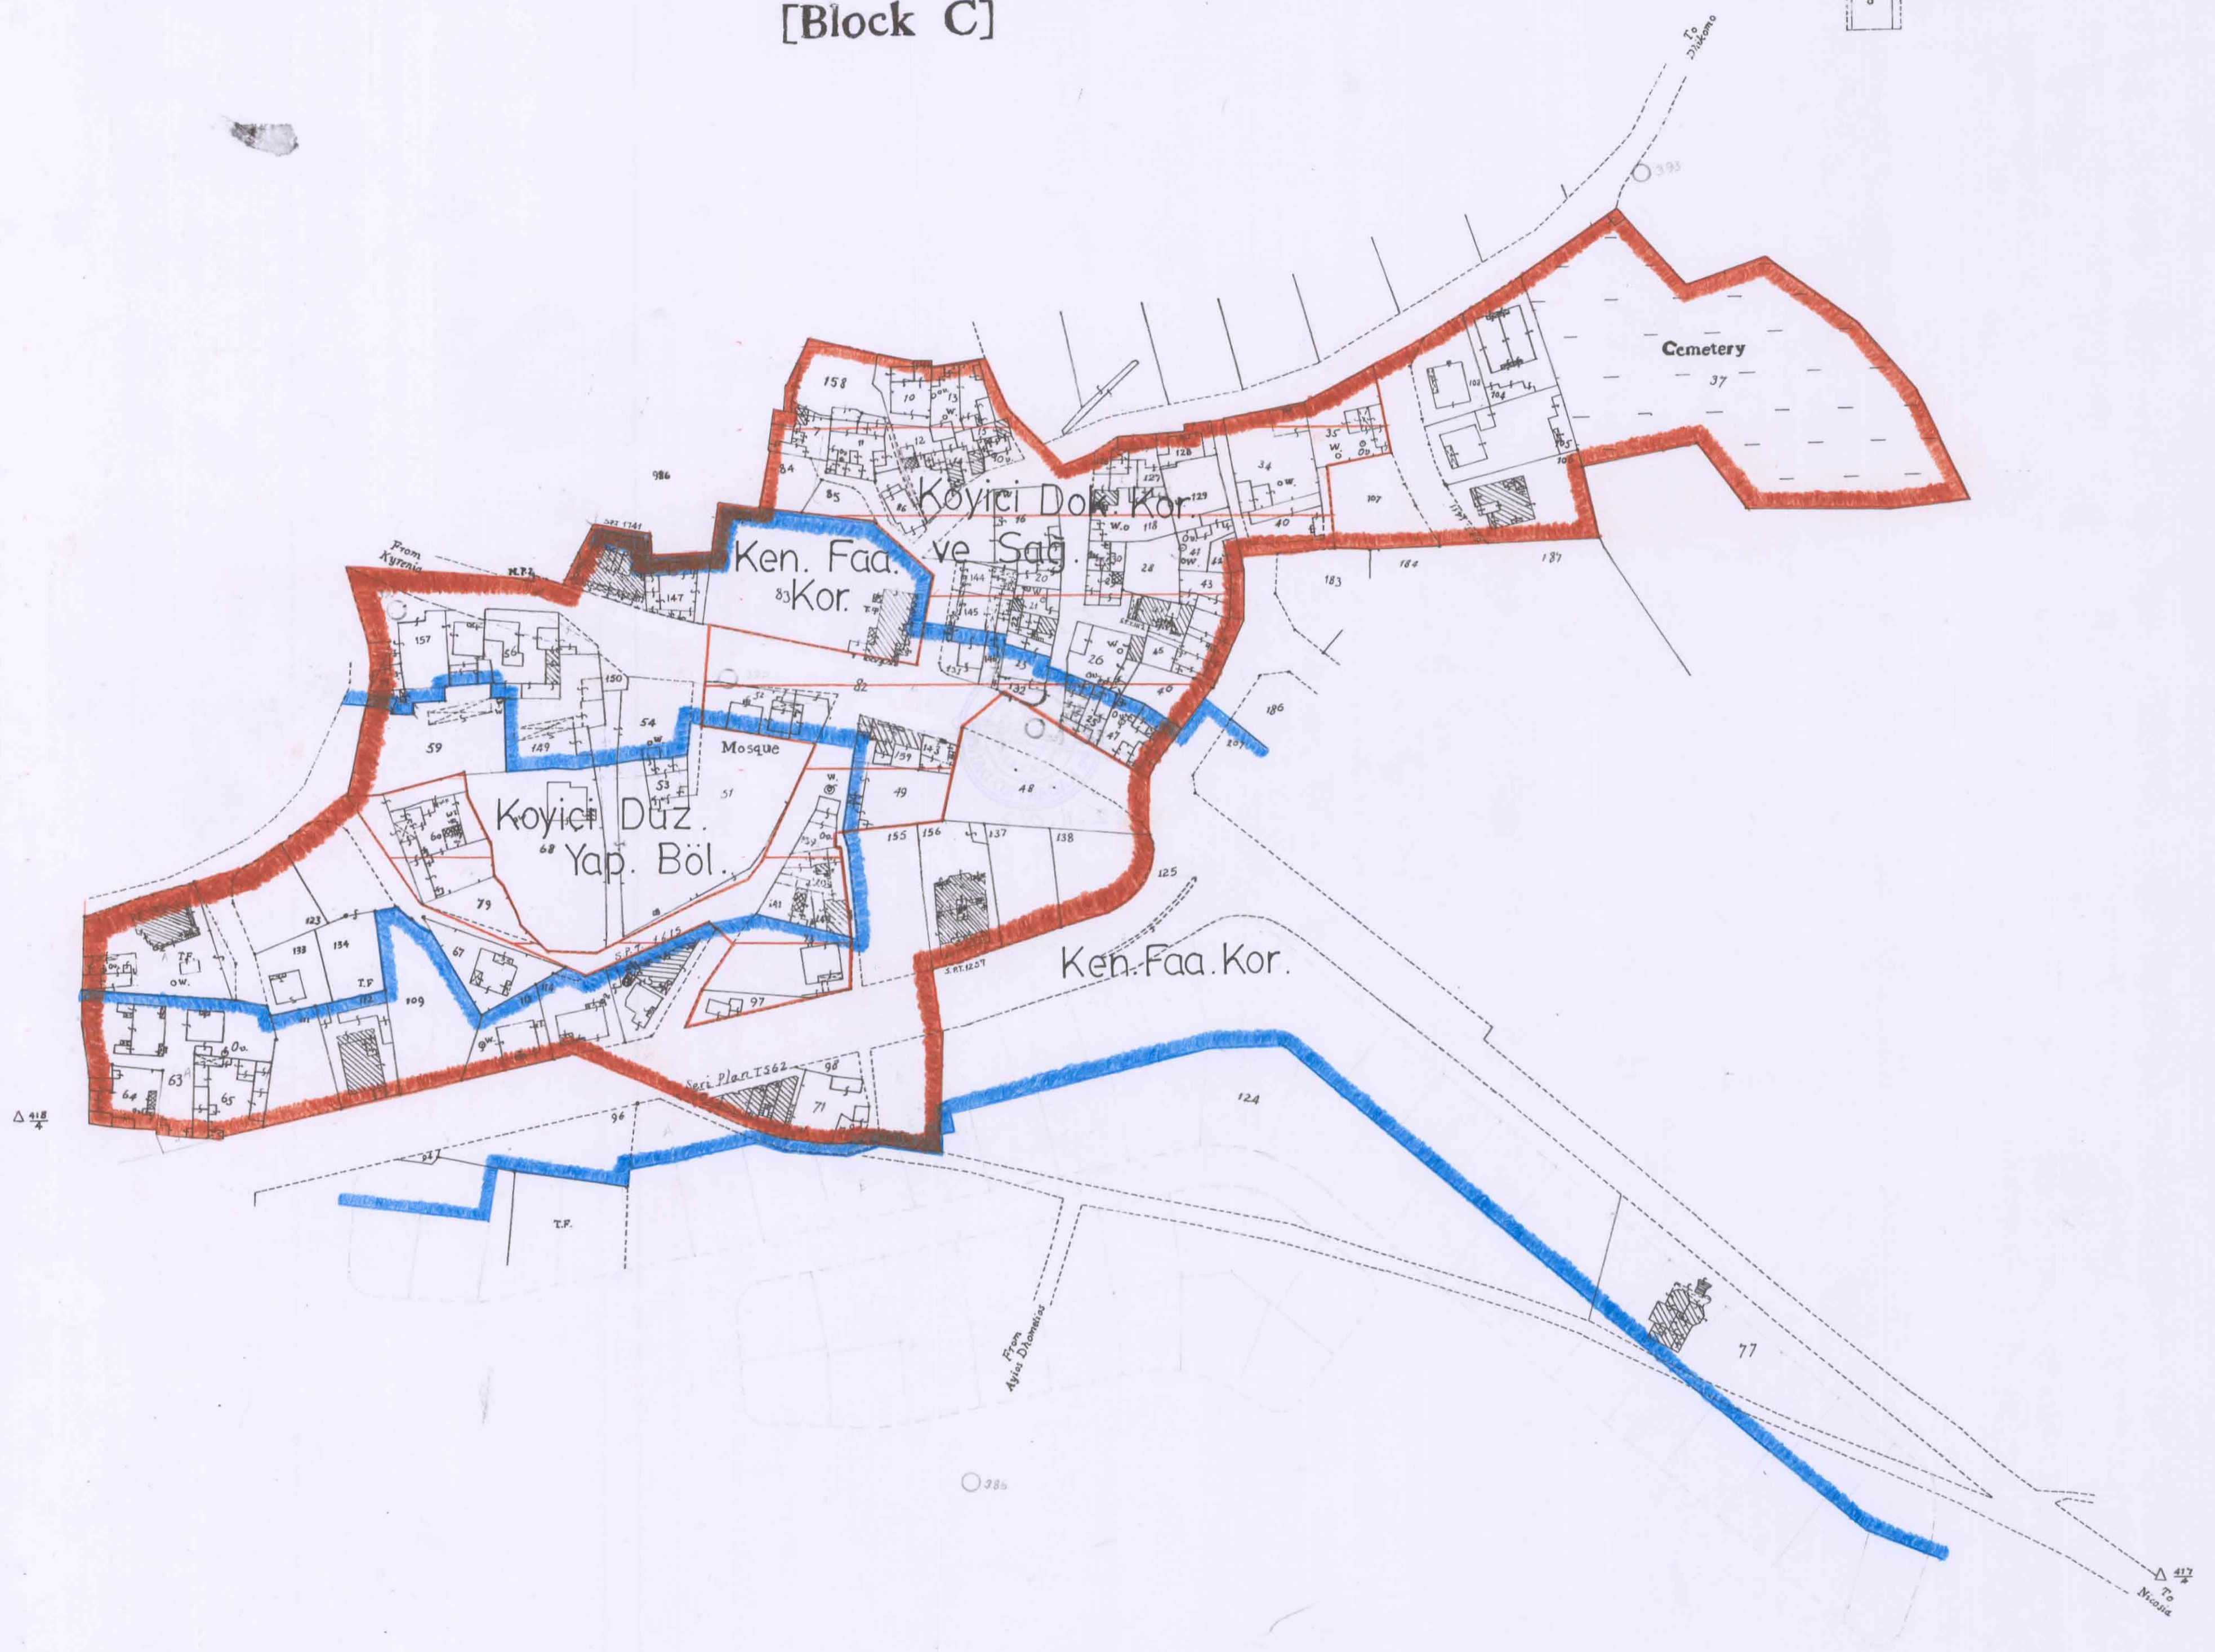

ORTA KEUY

[Block C]

REFERENCE
21
29
6

1

Scale 1 : 1250

Kontrol edilmiş
28.12