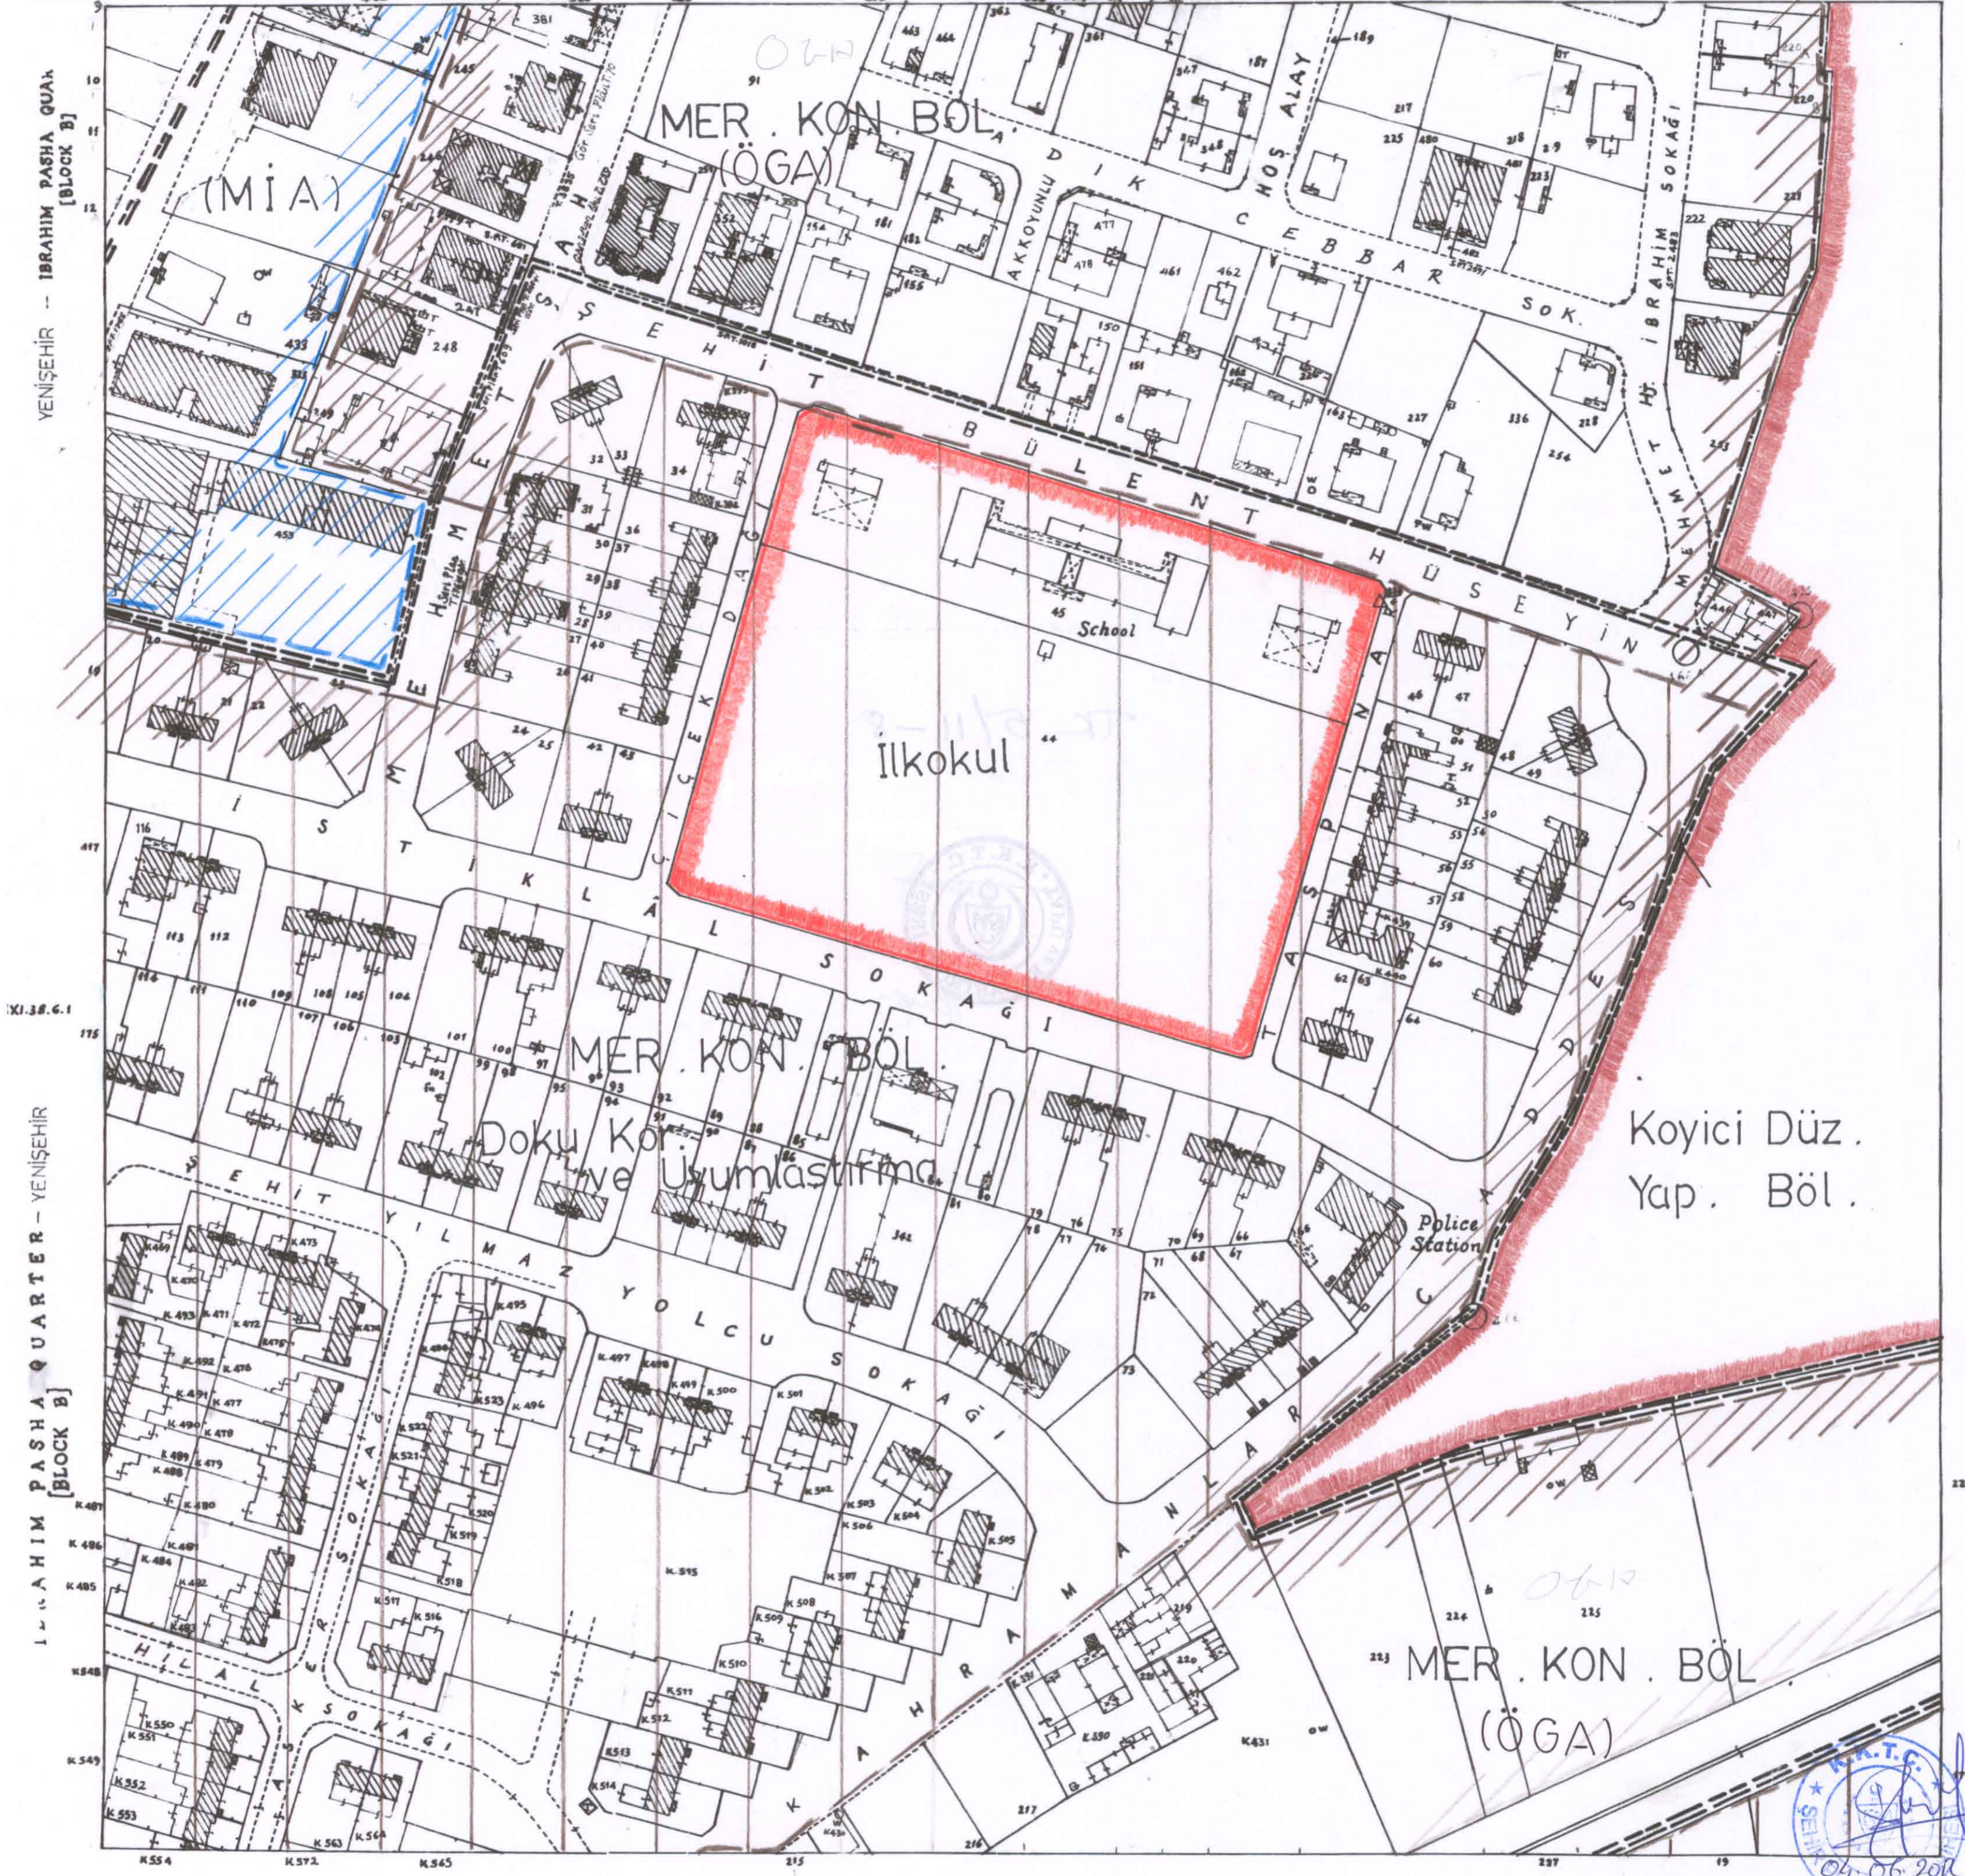

U

YENİŞEHİR - İBRAHİM PAŞA QUARTER [BLOCK B]

XXI.38.6.1

İBRAHİM PAŞA QUARTER - YENİŞEHİR [BLOCK B]

İBRAHİM PAŞA QUARTER - YENİŞEHİR [BLOCK B]

İBRAHİM PAŞA QUARTER - YENİŞEHİR [BLOCK B]

XXI.38.6.IV.

Scale 1 : 1000

Feet 100 0 100 200 300 400 Feet

Koyici Düz.  
Yap. Böl.

MER. KON. BÖL  
(ÖGA)

04.06.2011  
YENİ JAMI QUARTER - ÇAĞLAYAN [BLOCK A]