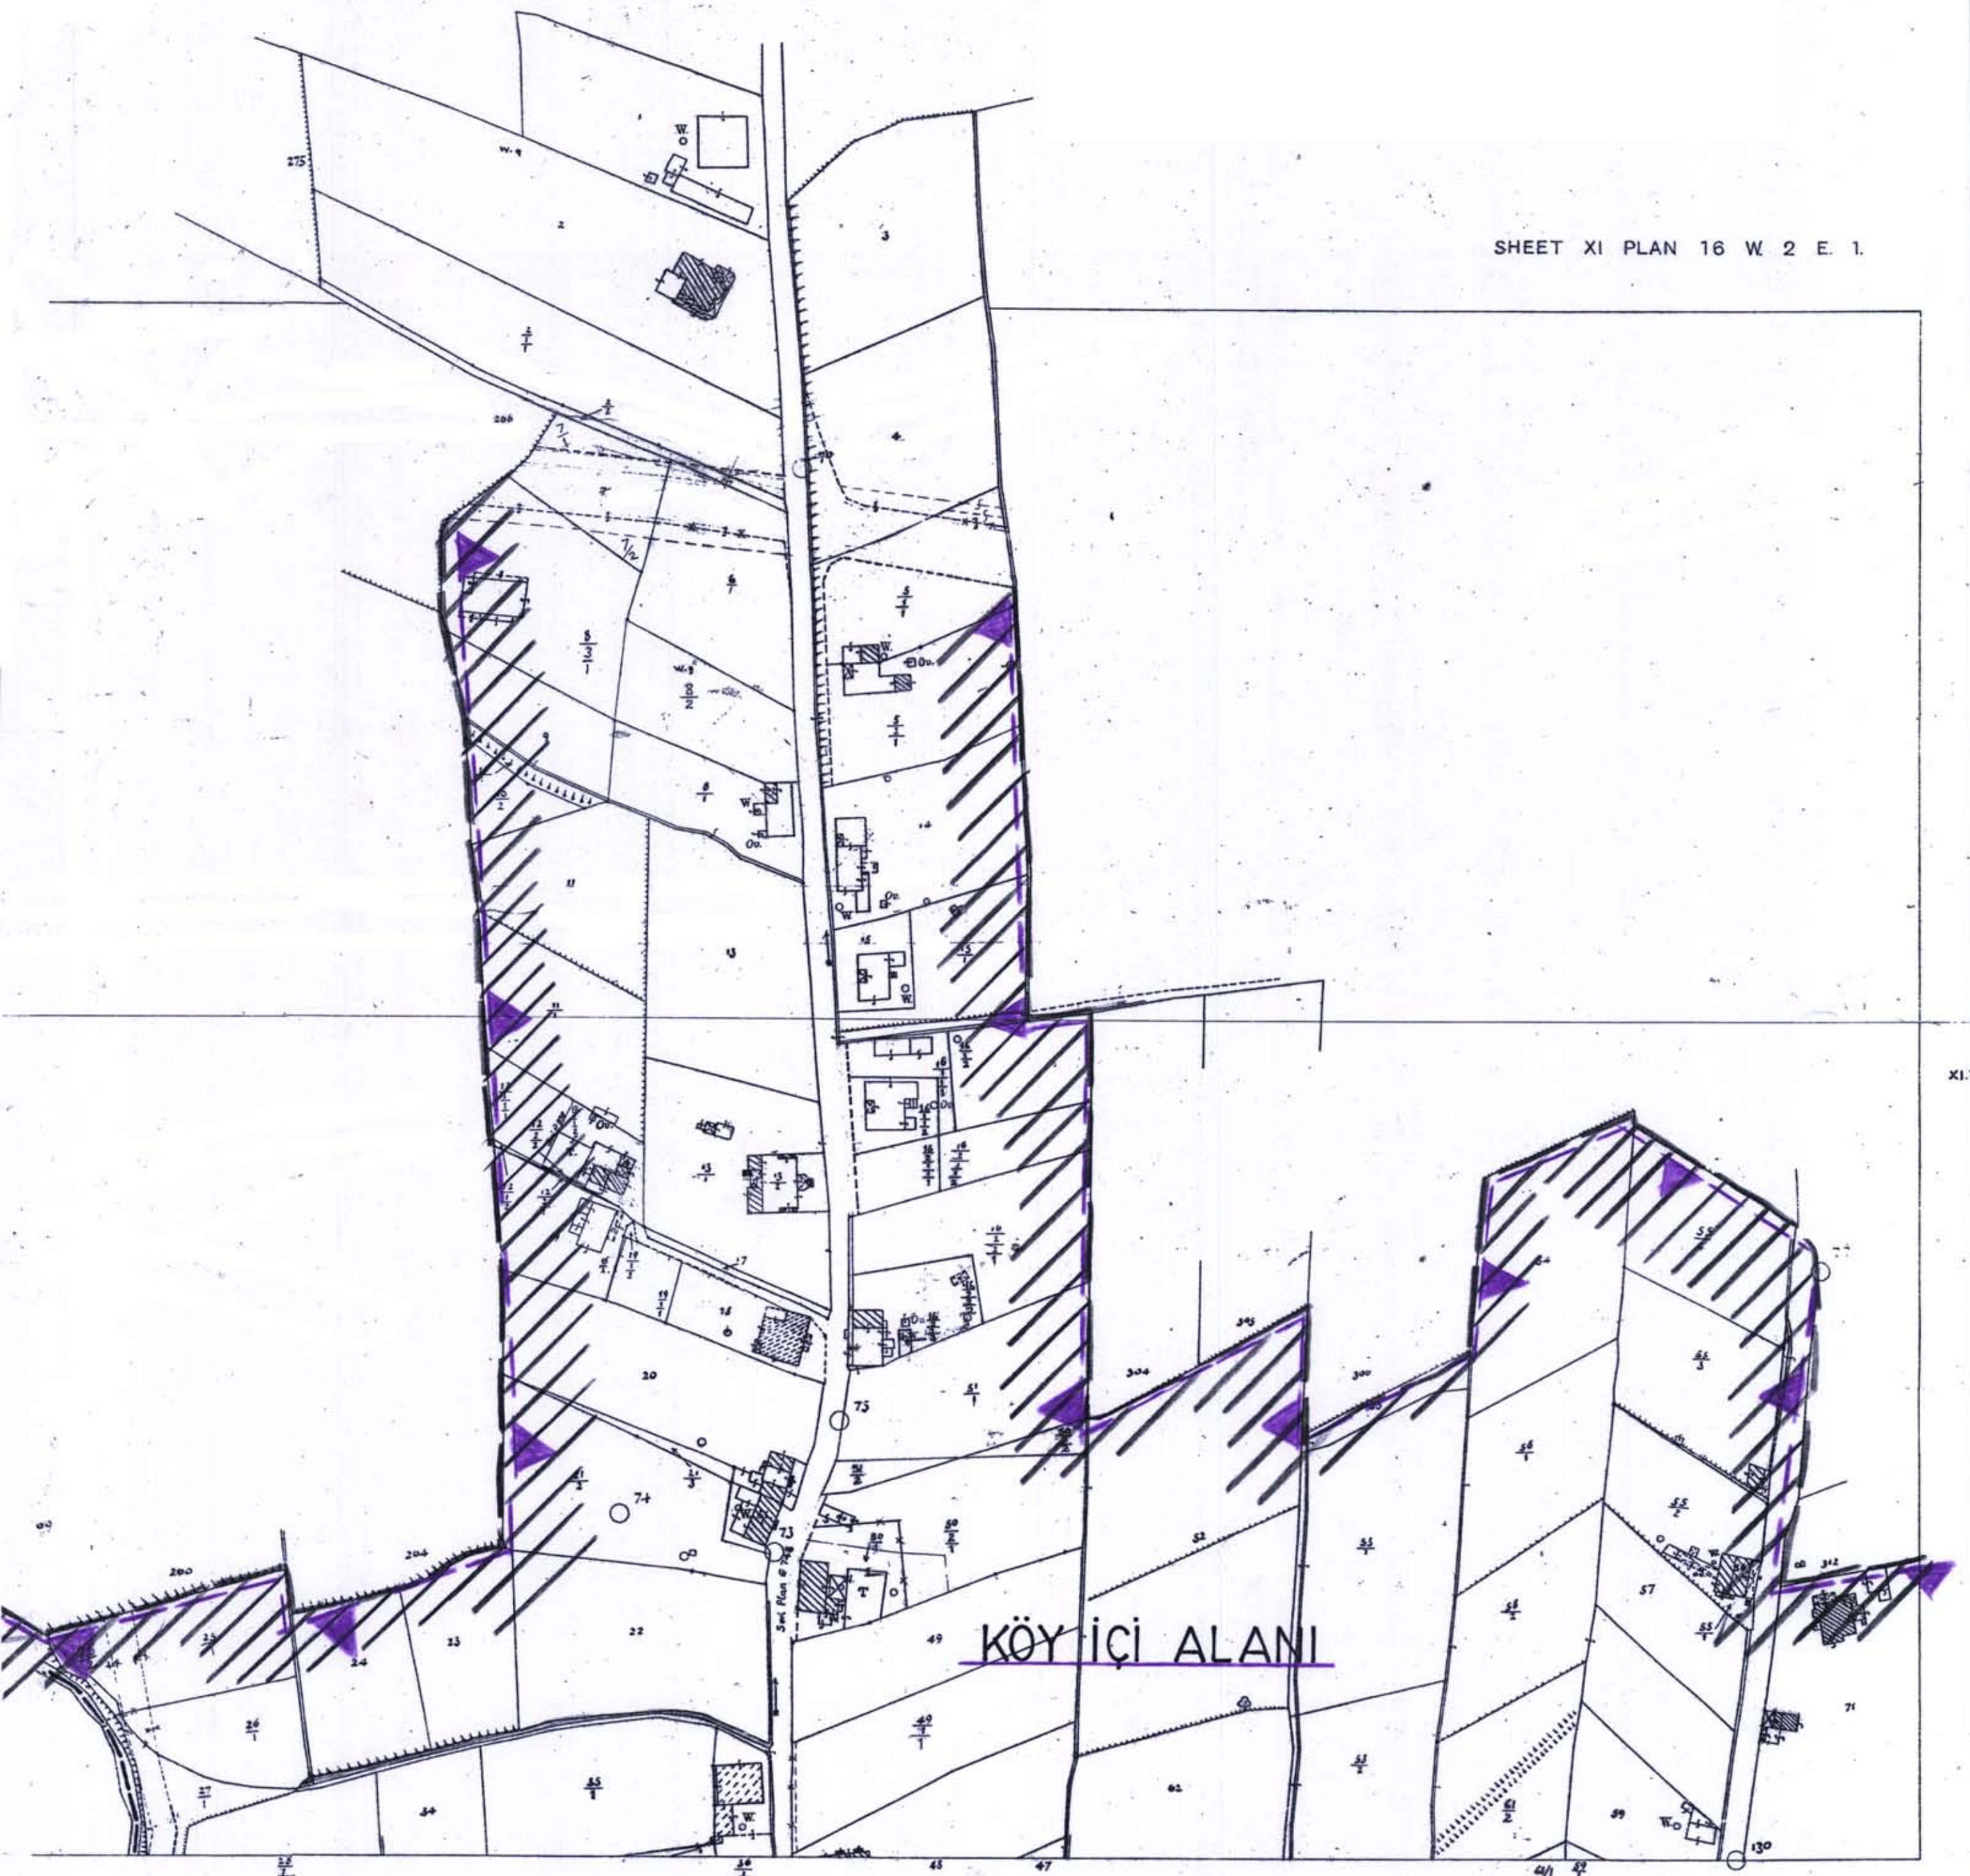

alsarick
KARAVAS
PETROYITONIA QUARTER

55

SHEET XI PLAN 16 W 2 E. 1.

KÖY İÇİ ALANI

XI.16.W.2.E.2

Scale 1 : 1250

Feet 100 0 100 200 300 400 500 600 700 Feet

13