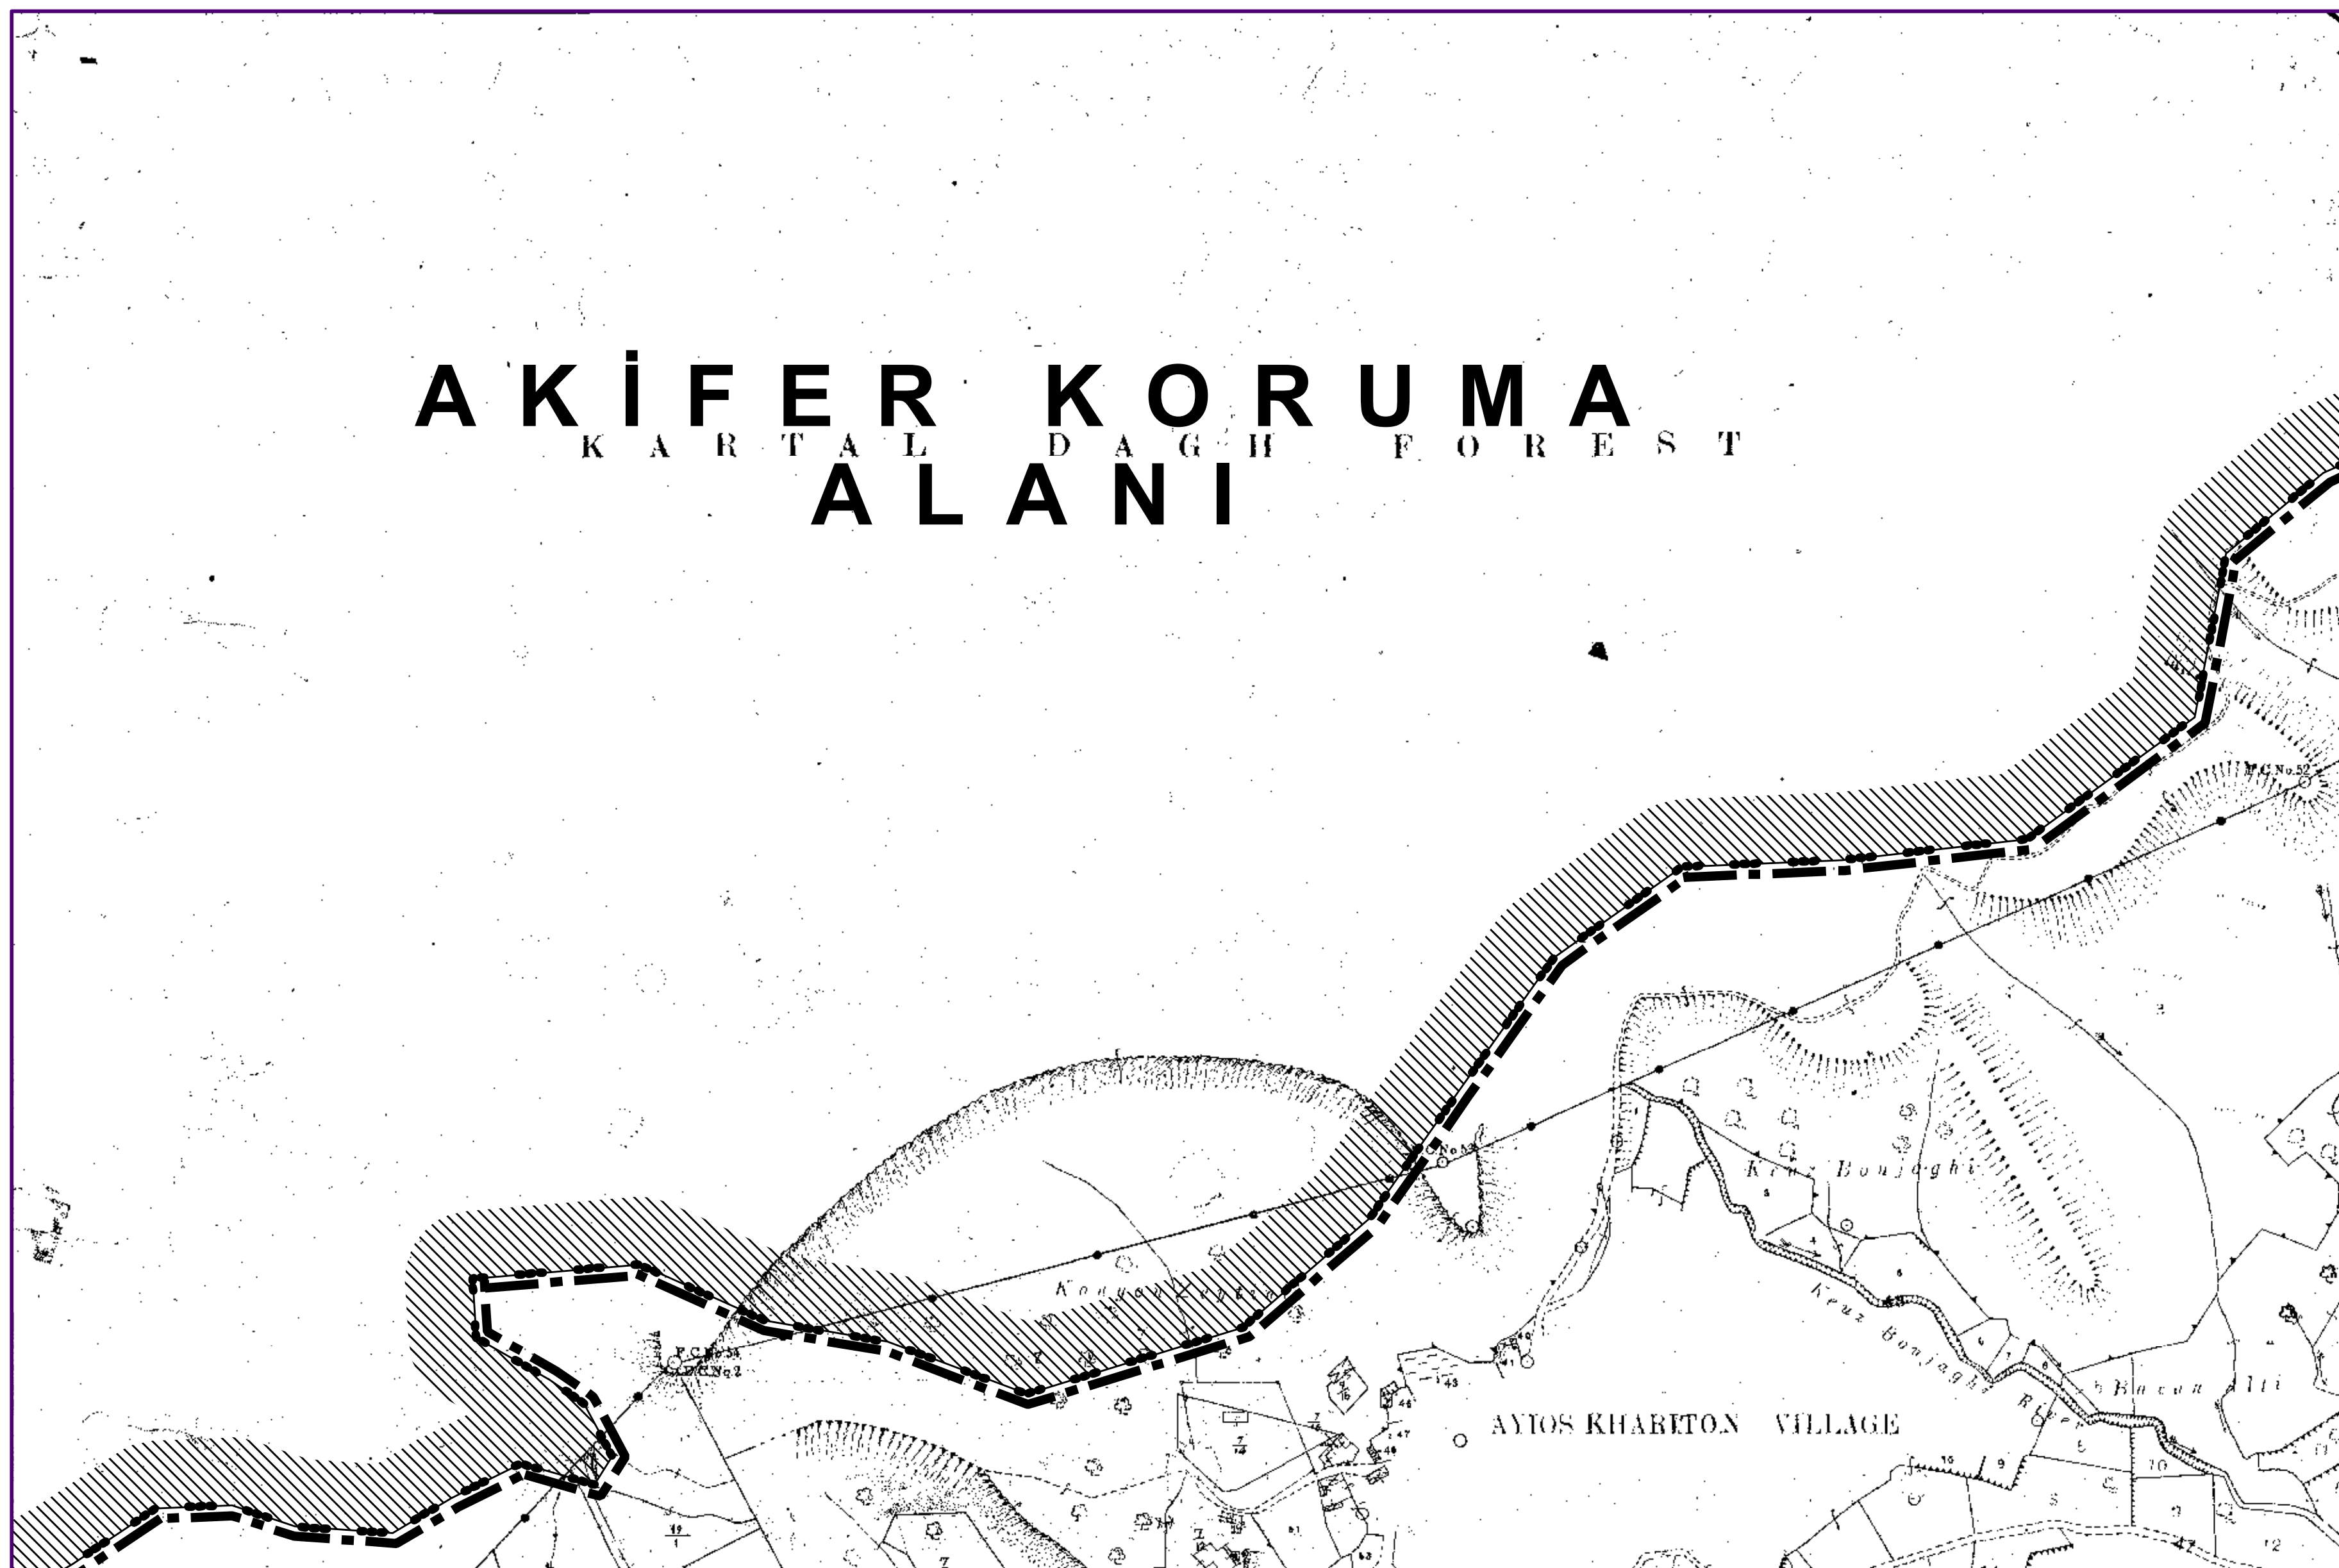

# AKIFER KORUMA KARTAL DAGH FOREST ALANI

Harita Dairesi

1/2,500